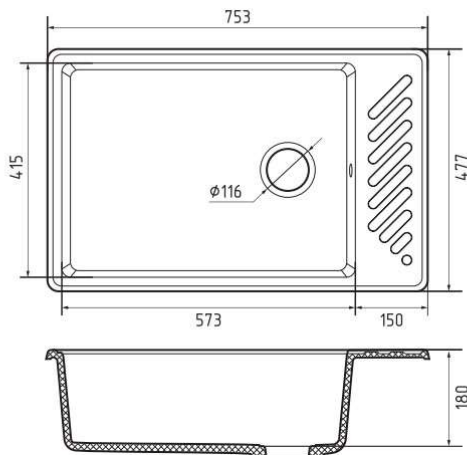

ZL-51

Материал
Кварц

Возможна установка
измельчителя

800
Минимальная
ширина шкафа, мм

Оборачиваемая
мойка

черный

темно-серый

серый

песочный

белый

Общий размер	753 × 477 мм
Размер чаши	573 × 415 × 180 мм
Установочный проём	733 × 457 мм

Вес без упаковки	11,5 кг
Вес в упаковке	13,5 кг
Размеры упаковки	796 × 536 × 230 мм

Рекомендуемые товары