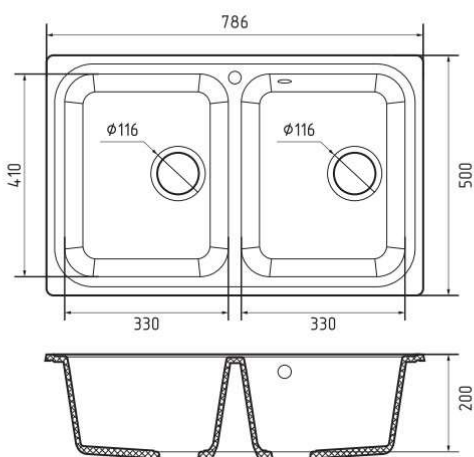

серый

иней

кашемир

песочный

топаз*

терракот*

* под заказ

Общий размер	786 × 500 мм
Размеры чаш	330 × 410 × 200 мм
Установочный проём	766 × 480 мм