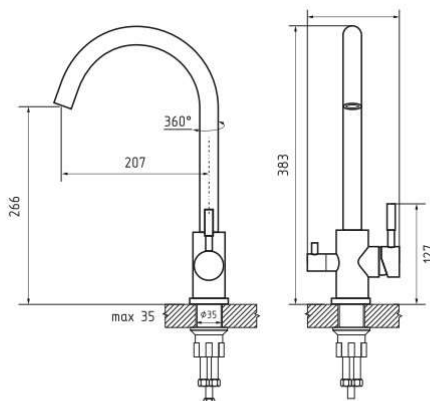

Рекомендуемые товары

5433

3650

3323

Ролл-мат
GF-1002-BL

Смесители GranFest QUARZ

Z-5420 **NEW**

Z-5410 **NEW**