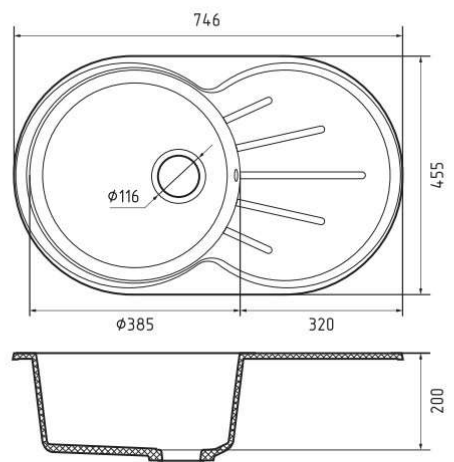

Возможна установка
измельчителя

Гелькоутное
покрытие

Оборачиваемая
мойка

500
Минимальная
ширина шкафа, мм

* под заказ

Общий размер	746 x 455 мм
Размер чаши	385 x 200 мм
Установочный проём	726 x 435 мм

Вес без упаковки	12,6 кг
Вес в упаковке	16,5 кг
Размеры упаковки	906 x 530 x 250 мм
Комплектация	Сливная арматура