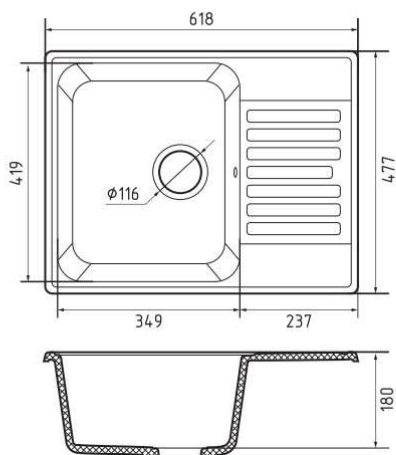

серый

песочный

белый

Общий размер	618 × 477 мм
Размер чаши	349 × 419 × 180 мм
Установочный проём	598 × 457 мм

Вес без упаковки	8,7 кг
Вес в упаковке	10,6 кг
Размеры упаковки	660 × 536 × 230 мм

Рекомендуемые товары