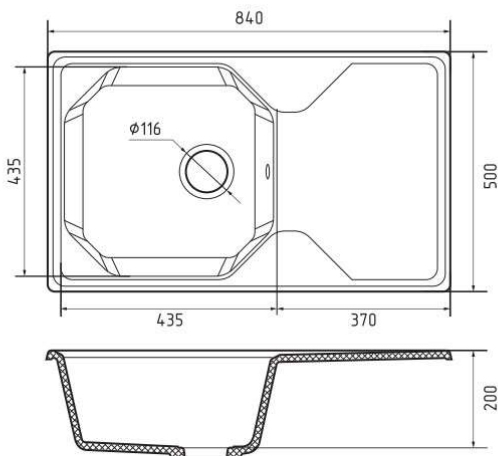

Общий размер	840 × 500 мм
Размер чаши	435 × 435 × 200 мм
Установочный проём	820 × 480 мм

Вес без упаковки	14,5 кг
Вес в упаковке	18,4 кг
Размеры упаковки	906 × 530 × 250 мм
Комплектация	Сливная арматура