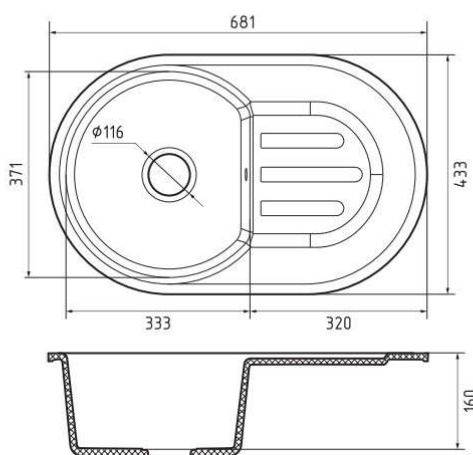

Оборачиваемая
мойка

450
Минимальная
ширина шкафа, мм

песочный

бежевый

белый

Общий размер	681 × 433 мм
Размер чаши	333 × 371 × 160 мм
Установочный проём	661 × 413 мм
Объём чаши	15 л

Вес без упаковки	6,7 кг
Вес в упаковке	8,85 кг
Размеры упаковки	796 × 536 × 230 мм