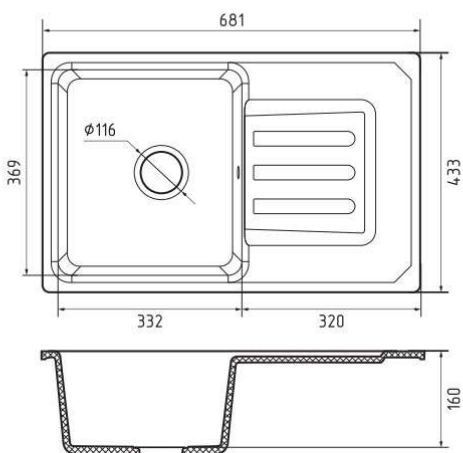

Материал
Мрамор

Оборачиваемая
мойка

450
Минимальная
ширина шкафа, мм

песочный

бежевый

белый

Общий размер	681 × 433 мм
Размер чаши	332 × 369 × 160 мм
Установочный проём	661 × 413 мм
Объём чаши	17,5 л

Вес без упаковки	7,7 кг
Вес в упаковке	9,85 кг
Размеры упаковки	796 × 536 × 230 мм