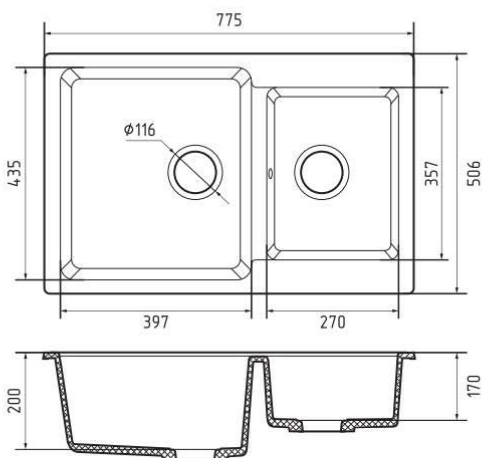

песочный

топаз*

терракот*

* под заказ

Общий размер	775 × 506 мм
Размеры чаш	397 × 435 × 200 мм 270 × 357 × 170 мм
Установочный проём	755 × 486 мм

Вес без упаковки	18,3 кг
Вес в упаковке	22,2 кг
Размеры упаковки	906 × 530 × 250 мм