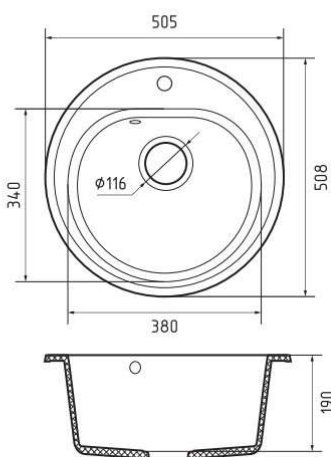

R-510

Материал
Мрамор

Возможна установка
измельчителя

Гелькоутное
покрытие

Готовое отверстие
под смеситель

450
Минимальная
ширина шкафа, мм

* под заказ

Общий размер	505 × 508 мм
Размер чаши	380 × 190 мм
Установочный проём	Ø 488 мм

Вес без упаковки	8,8 кг
Вес в упаковке	11,8 кг
Размеры упаковки	585 × 530 × 250 мм
Комплектация	Сливная арматура

Рекомендуемые товары