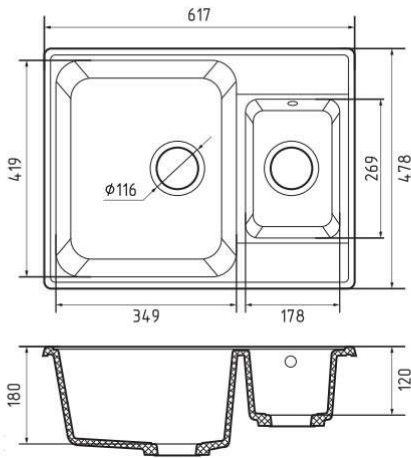

песочный

белый

Общий размер	617 x 478 мм
Размеры чаш	349 x 419 x 180 мм 178 x 269 x 120 мм
Установочный проём	597 x 458 мм

Вес без упаковки	9,9 кг
Вес в упаковке	11,8 кг
Размеры упаковки	660 x 536 x 230 мм