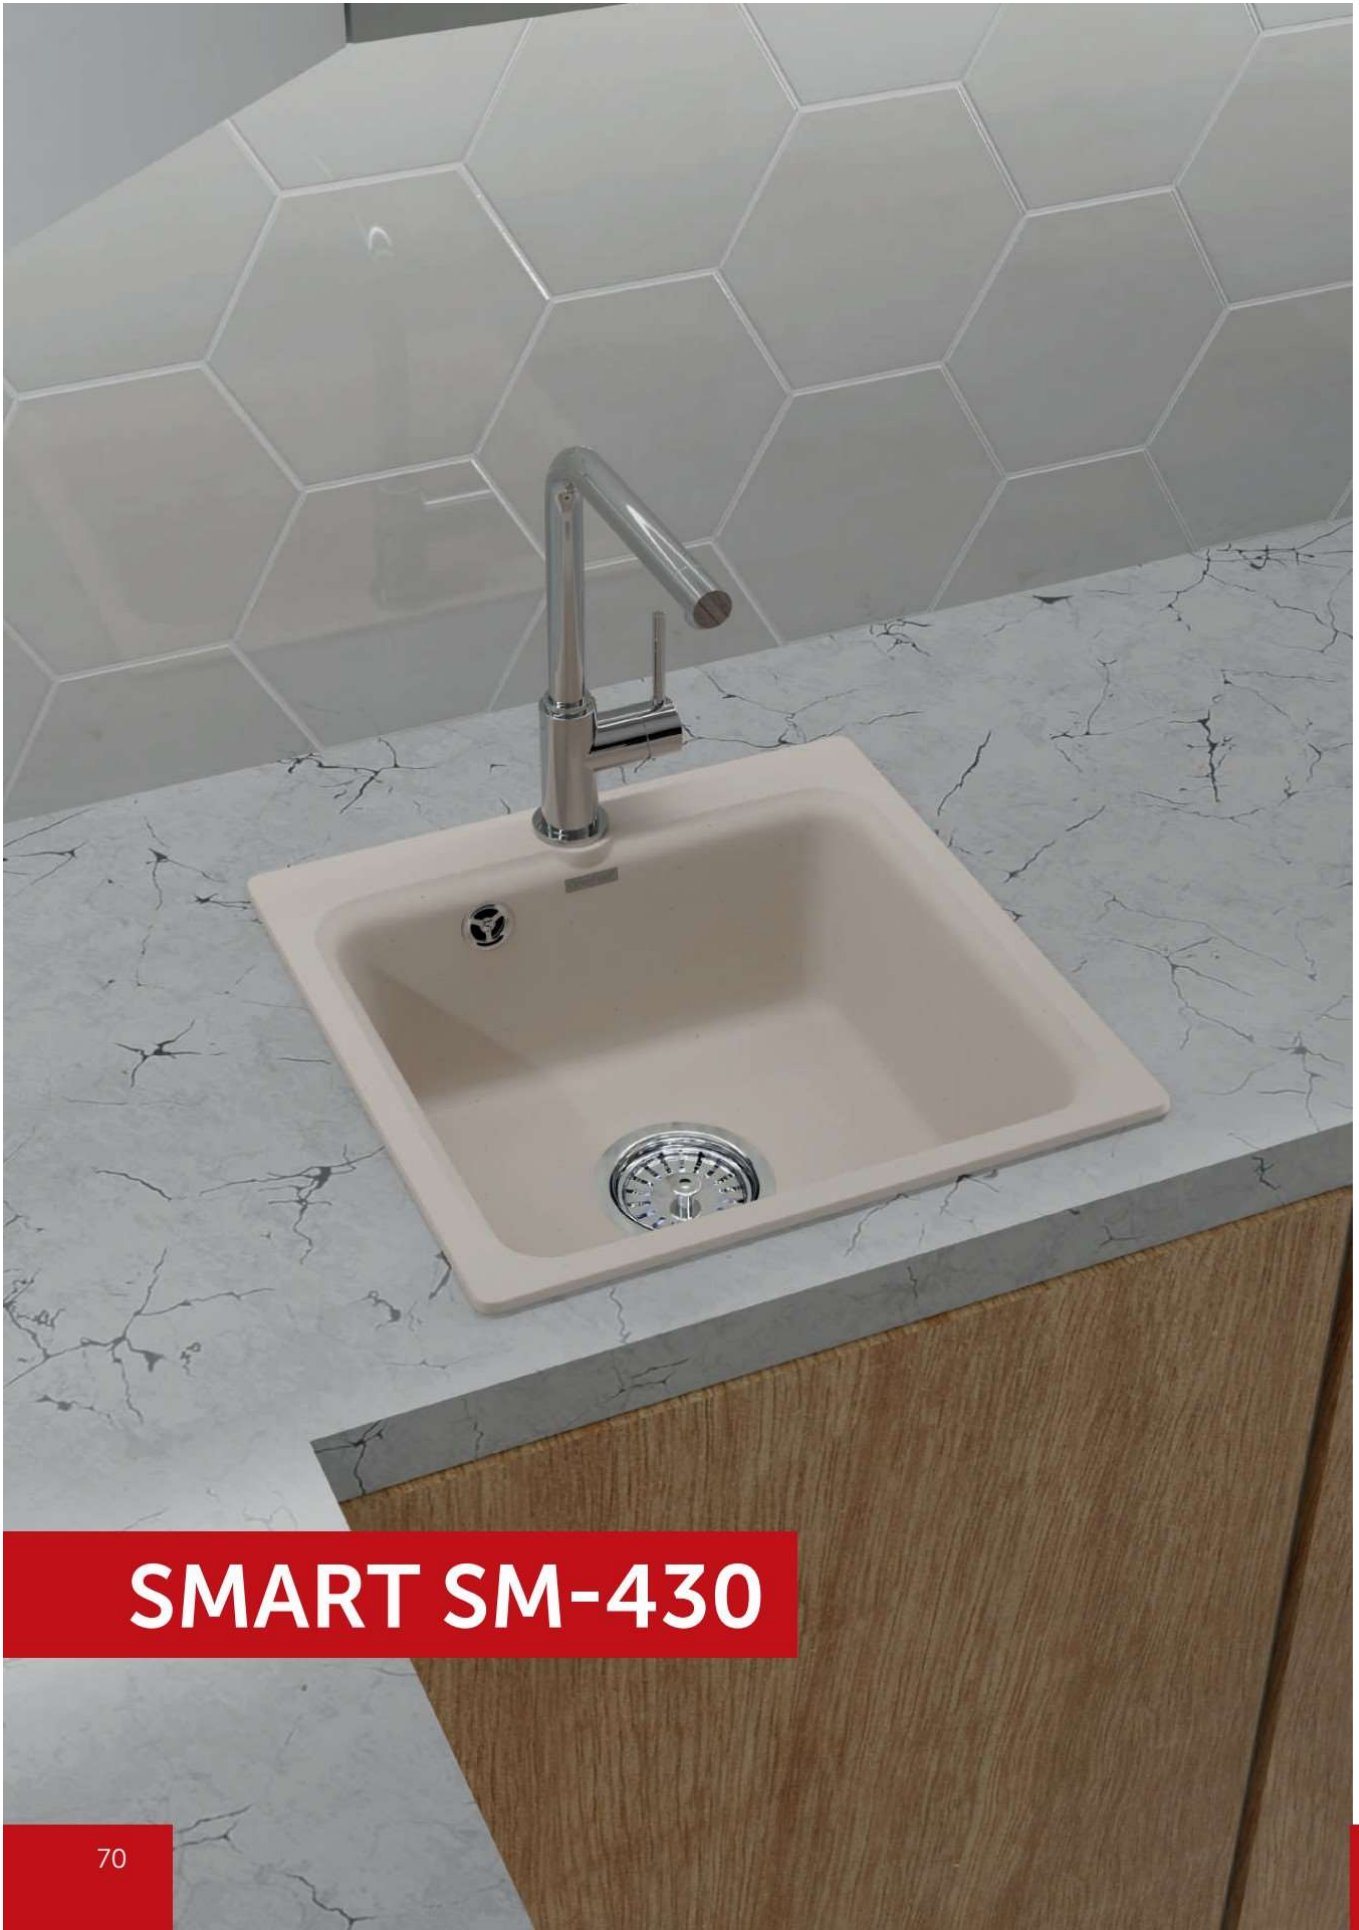

Z-5421

Z-5411

5433

Z-5001

Ролл-мат
GF-1002-BL

GranFest SMART

Комфорт на кухне рождается из мелочей. Для решения повседневных задач вам потребуется качественный и лаконичный помощник, который сделает часть рутинных хлопот быстрее и проще. Такой, как композитная мойка серии **GranFest Smart**. Модели GranFest Smart сочетают преимущества натурального камня и современных технологий. Мойки обладают высокой ударопрочностью, а поверхность — легкостью чистки. Простые в установке модели представлены в самых востребованных цветовых оттенках.