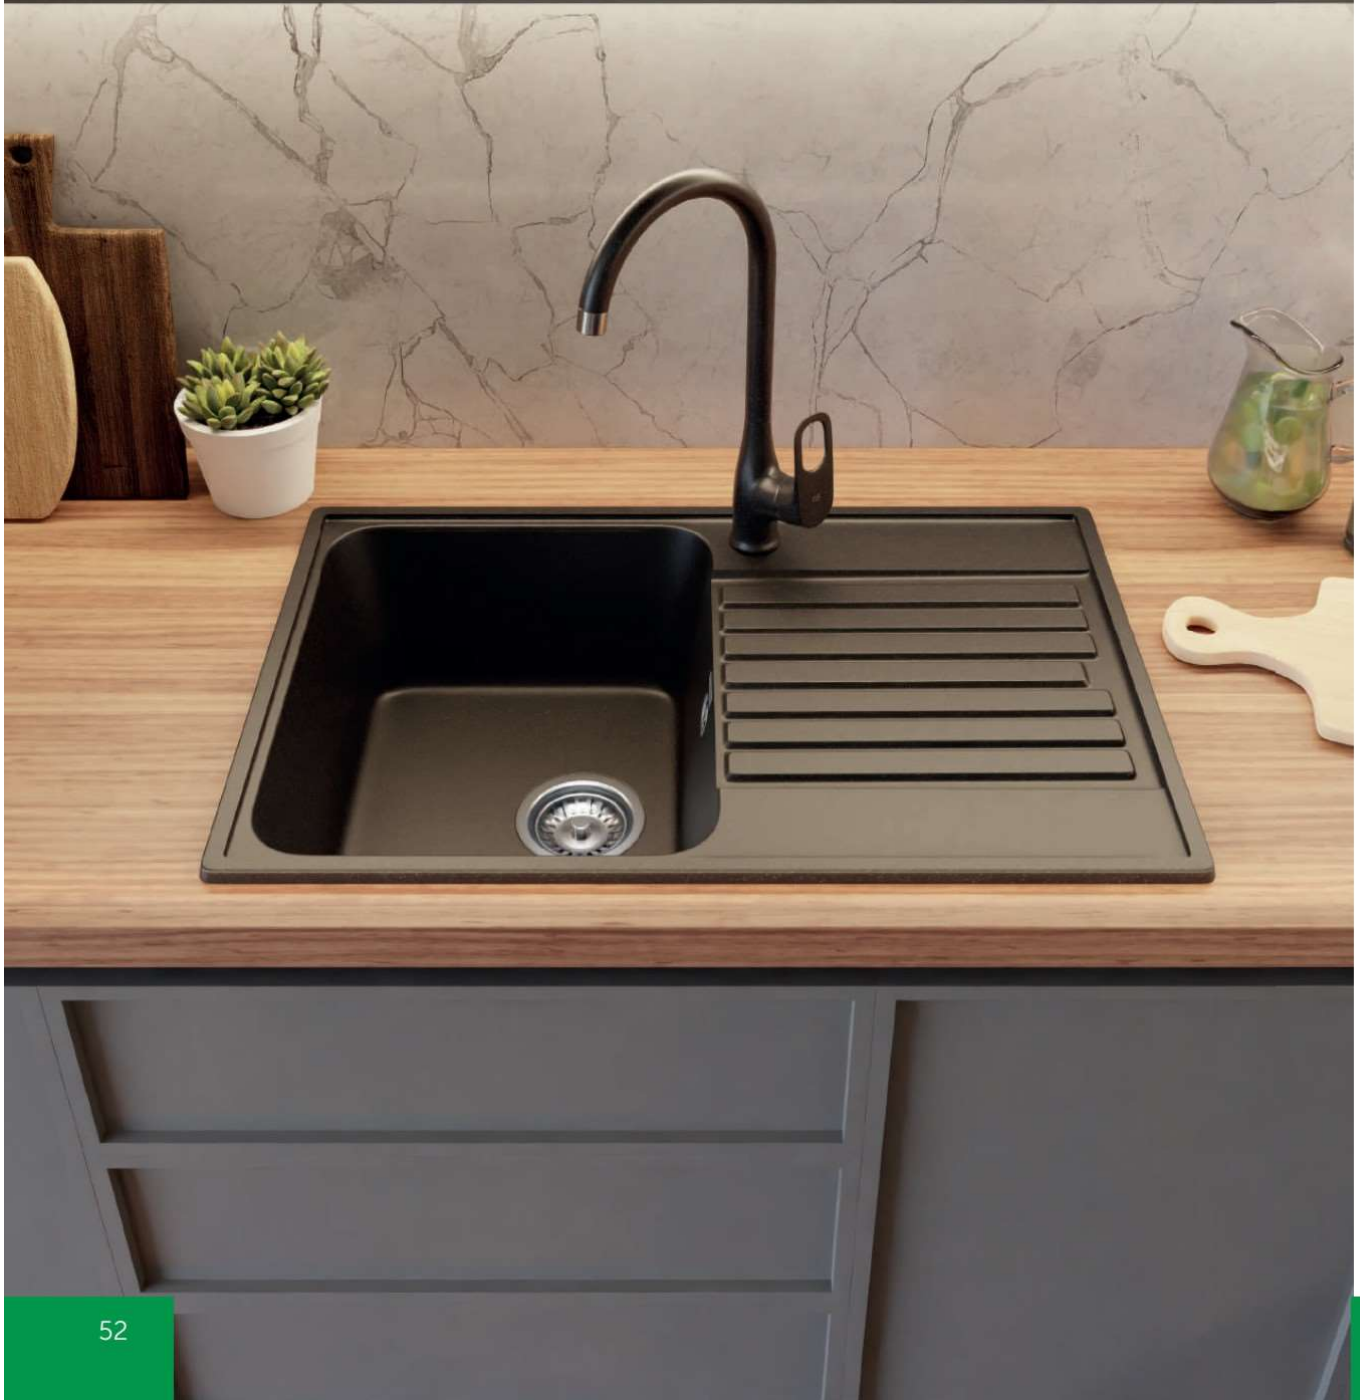

Z-78

Материал
Кварц

Возможна установка
измельчителя

500
Минимальная
ширина шкафа, мм

Оборачиваемая
мойка

черный

темно-серый

серый