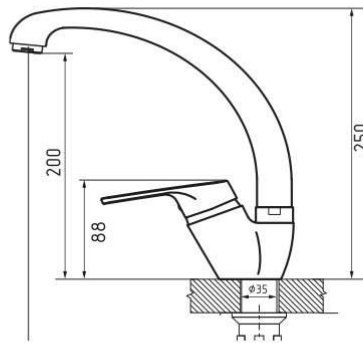

Смесители GranFest

5433 **NEW**

3611

3651

3650

3323

хром

черный