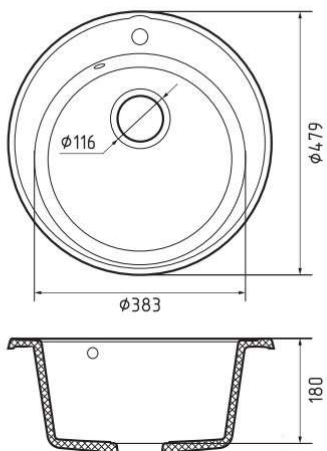

серый

песочный

белый

Общий размер	737 × 478 мм
Размеры чаш	324 × 419 × 180 мм
Установочный проём	717 × 458 мм

Вес без упаковки	11,5 кг
Вес в упаковке	13,5 кг
Размеры упаковки	796 × 536 × 230 мм

Рекомендуемые товары

песочный

белый

Общий размер	Ø 479 мм
Размер чаши	383 x 180 мм
Установочный проём	Ø 459 мм

Вес без упаковки	5,3 кг
Вес в упаковке	6,9 кг
Размеры упаковки	536 x 536 x 230 мм

Рекомендуемые товары

Z-5420

Z-5410