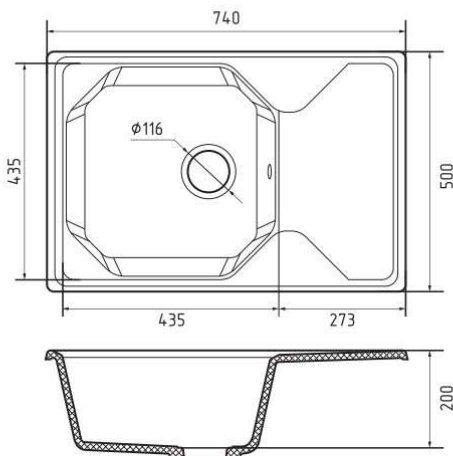

Общий размер	740 × 500 мм
Размер чаши	435 × 435 × 200 мм
Установочный проём	720 × 480 мм

Вес без упаковки	13,2 кг
Вес в упаковке	17,1 кг
Размеры упаковки	906 × 530 × 250 мм
Комплектация	Сливная арматура