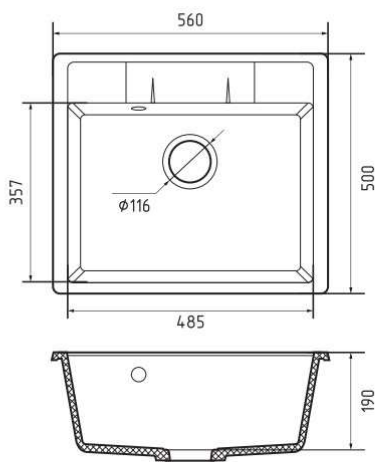

Общий размер	560 x 500 мм
Размер чаши	485 x 357 x 190 мм
Установочный проём	540 x 480 мм

Вес без упаковки	12,3 кг
Вес в упаковке	15,1 кг
Размеры упаковки	731 x 530 x 250 мм
Комплектация	Сливная арматура