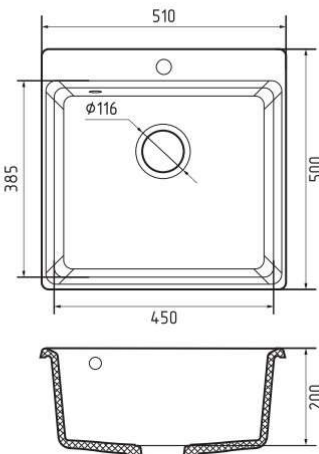

* под заказ

Общий размер	510 × 500 мм
Размер чаши	450 × 385 × 200 мм
Установочный проём	490 × 480 мм

Вес без упаковки	11,8 кг
Вес в упаковке	14,8 кг
Размеры упаковки	585 × 530 × 250 мм
Комплектация	Сливная арматура