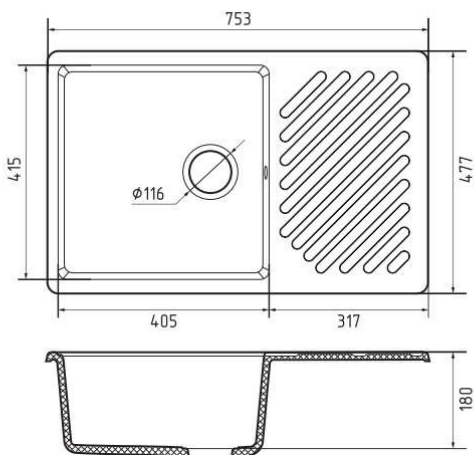

ZL-52

Материал
Кварц

Возможна установка
измельчителя

500
Минимальная
ширина шкафа, мм

Оборачиваемая
мойка

черный

темно-серый

серый

песочный

белый

Общий размер	753 × 477 мм
Размер чаши	405 × 415 × 180 мм
Установочный проём	733 × 457 мм

Вес без упаковки	11,2 кг
Вес в упаковке	13,2 кг
Размеры упаковки	796 × 536 × 230 мм

Рекомендуемые товары