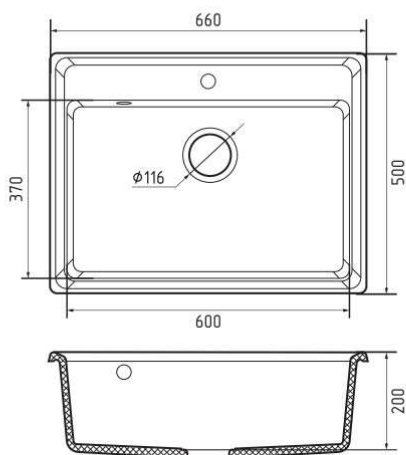

Общий размер	660 x 500 мм
Размер чаши	600 x 370 x 200 мм
Установочный проём	640 x 480 мм

Вес без упаковки	13,7 кг
Вес в упаковке	16,7 кг
Размеры упаковки	731 x 530 x 250 мм
Комплектация	Сливная арматура