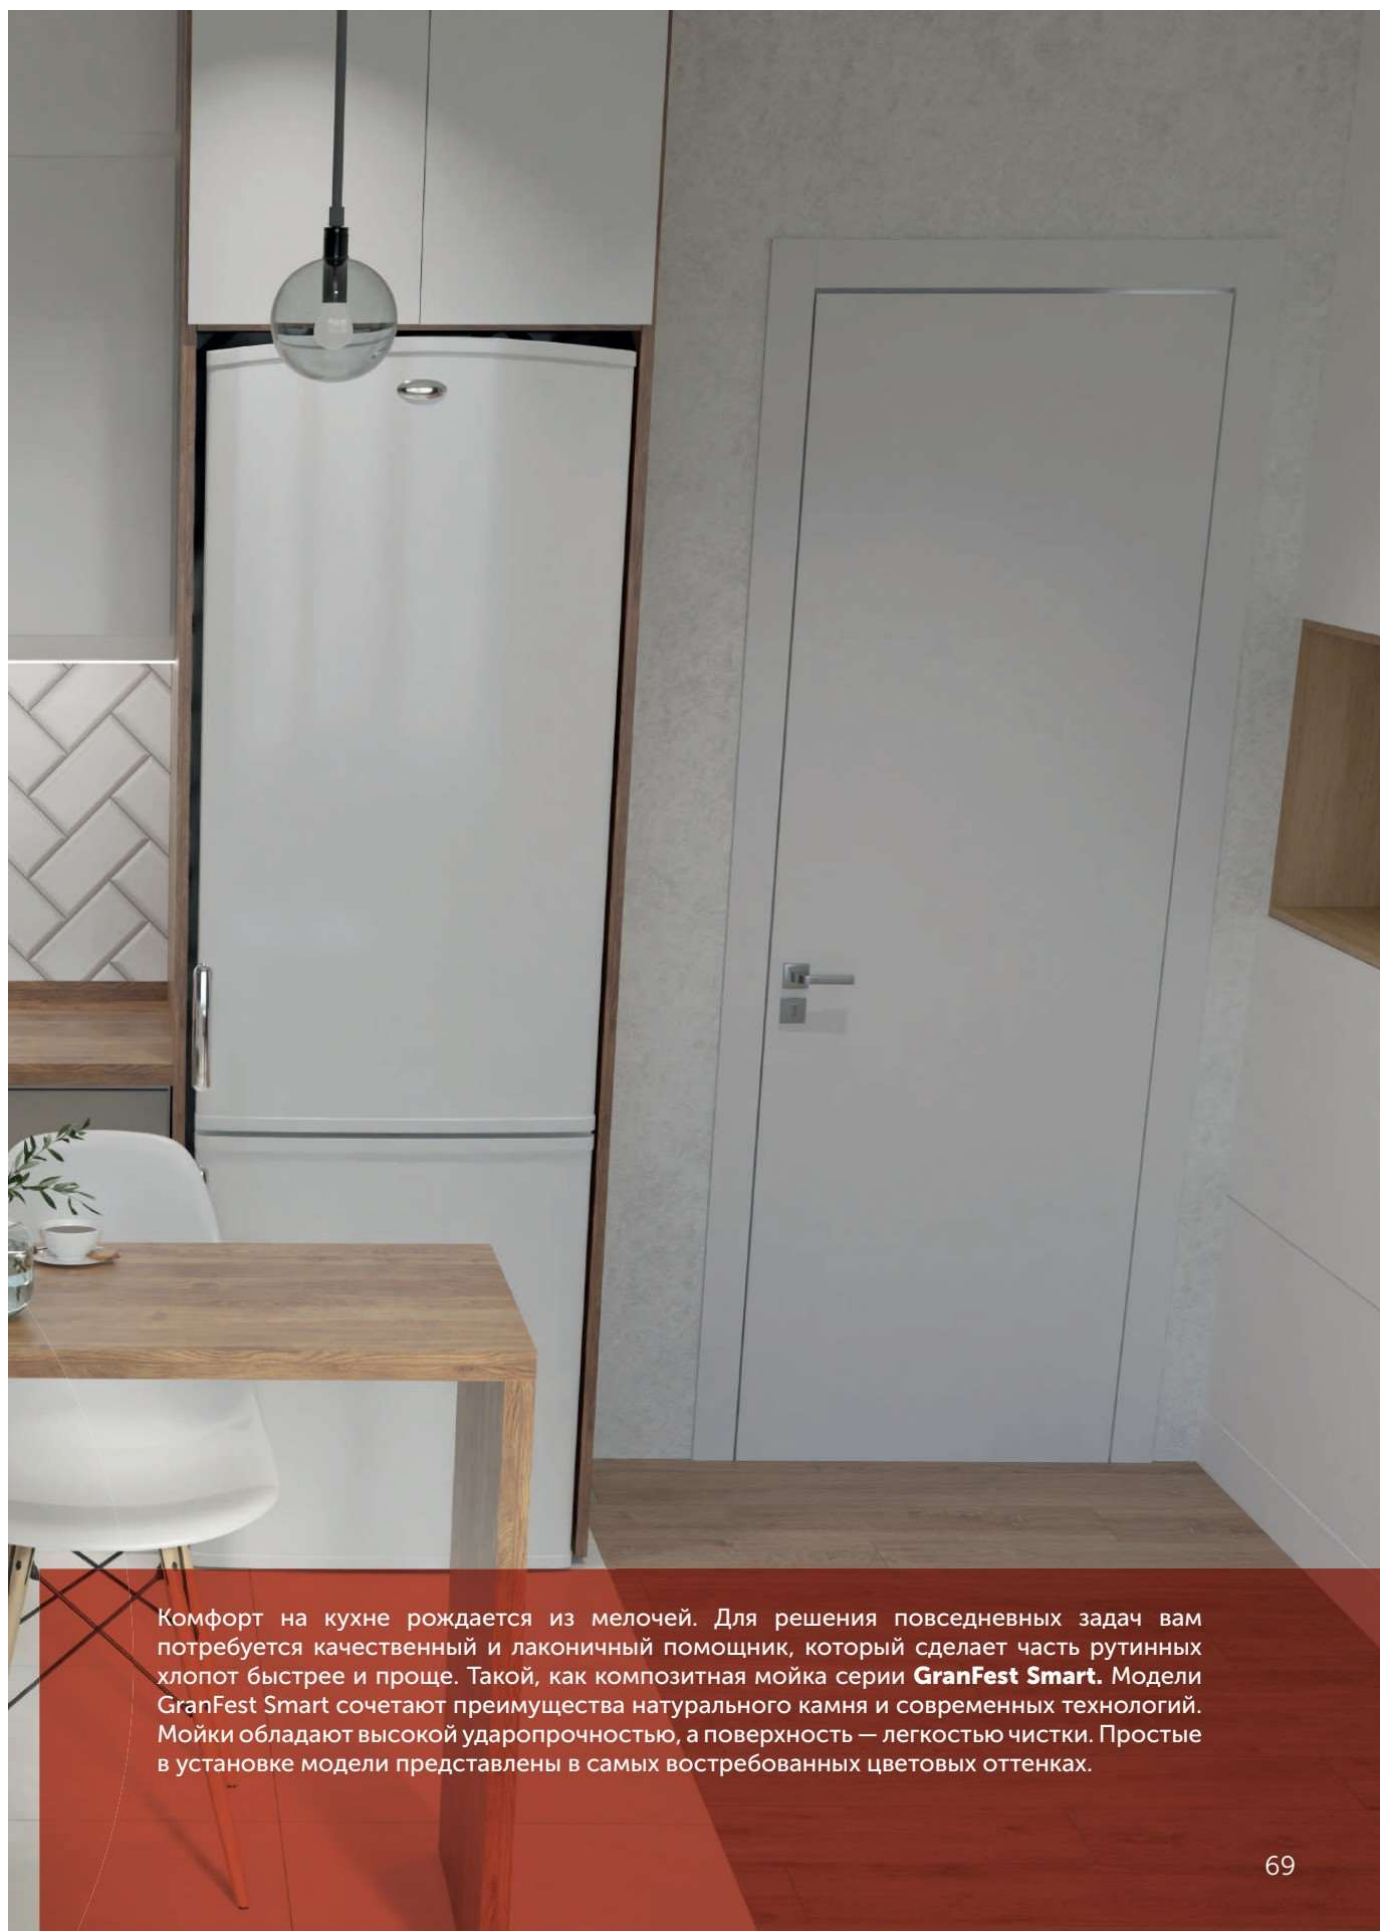

Z-5421

Z-5411

5433

Z-5001

Ролл-мат
GF-1002-BL

GranFest SMART

Комфорт на кухне рождается из мелочей. Для решения повседневных задач вам потребуется качественный и лаконичный помощник, который сделает часть рутинных хлопот быстрее и проще. Такой, как композитная мойка серии **GranFest Smart**. Модели GranFest Smart сочетают преимущества натурального камня и современных технологий. Мойки обладают высокой ударопрочностью, а поверхность — легкостью чистки. Простые в установке модели представлены в самых востребованных цветовых оттенках.