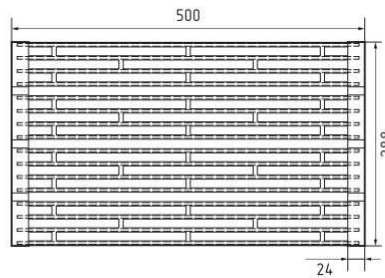

Ролл-мат для мойки

GF-1002-BL **NEW**

Сливная арматура

12G14PB4-P2A

NEW

Сифон с черным выпуском

13G14PB4-P2A

NEW

Сифон с черным выпуском

12PB2-P2A

NEW

Сифон с черным выпуском