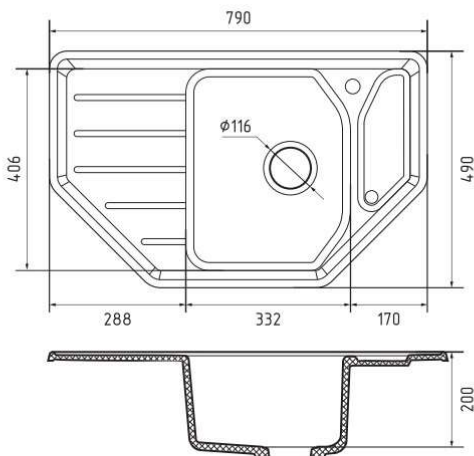

иней

кашемир

песочный

топаз*

терракот*

* под заказ

Общий размер	790 x 490 мм
Размер чаши	332 x 406 x 200 мм

Вес без упаковки	14,3 кг
Вес в упаковке	18,2 кг
Размеры упаковки	906 x 530 x 250 мм
Комплектация	Сливная арматура