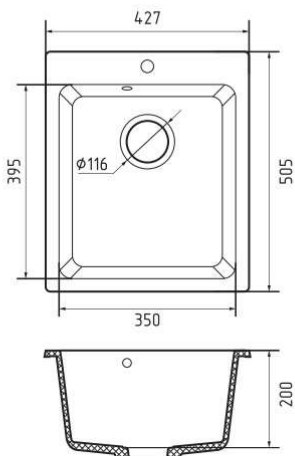

Общий размер	427 x 505 мм
Размер чаши	350 x 395 x 200 мм
Установочный проём	407 x 485 мм

Вес без упаковки	10,9 кг
Вес в упаковке	13,9 кг
Размеры упаковки	585 x 530 x 250 мм
Комплектация	Сливная арматура

Рекомендуемые товары

5433

3323

Ролл-мат
GF-1002-BL