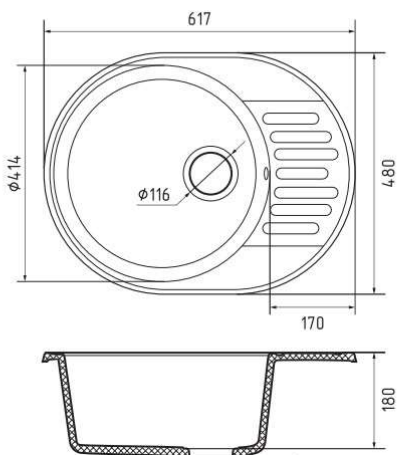

Общий размер	617 x 480 мм
Размер чаши	414 x 180 мм
Установочный проём	597 x 460 мм

Вес без упаковки	7,5 кг
Вес в упаковке	9,4 кг
Размеры упаковки	660 x 536 x 230 мм

Рекомендуемые товары

Z-5420

Z-5410

5433

Z-3323