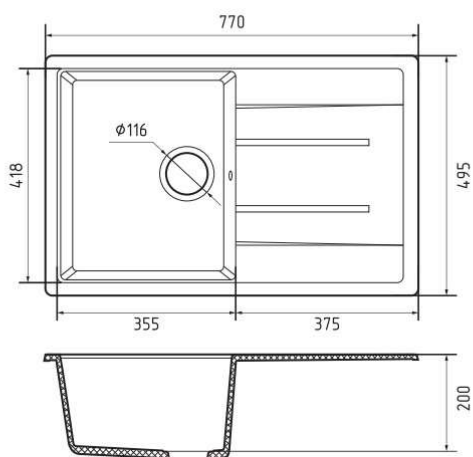

серый

иней

кашемир

песочный

топаз*

терракот*

* под заказ

Общий размер	770 x 495 мм
Размер чаши	355 x 418 x 200 мм
Установочный проём	750 x 475 мм