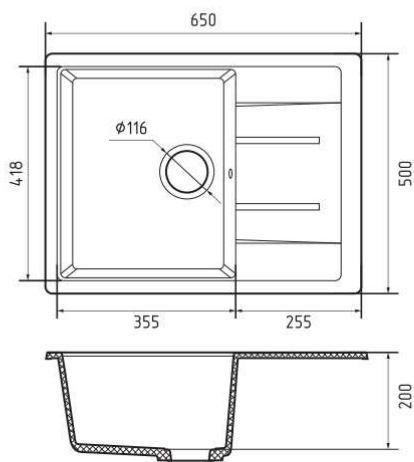

Общий размер	650 x 500 мм
Размер чаши	355 x 418 x 200 мм
Установочный проём	630 x 480 мм

Вес без упаковки	14,1 кг
Вес в упаковке	17,3 кг
Размеры упаковки	731 x 530 x 250 мм
Комплектация	Сливная арматура