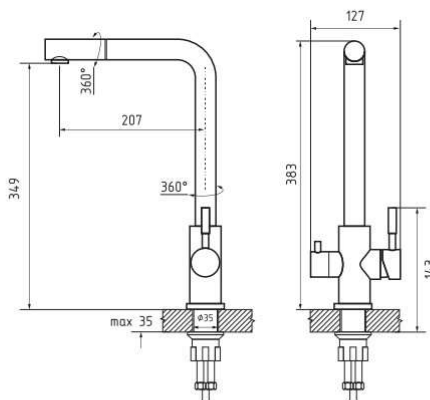

хром

черный

темно-серый

серый

песочный

белый