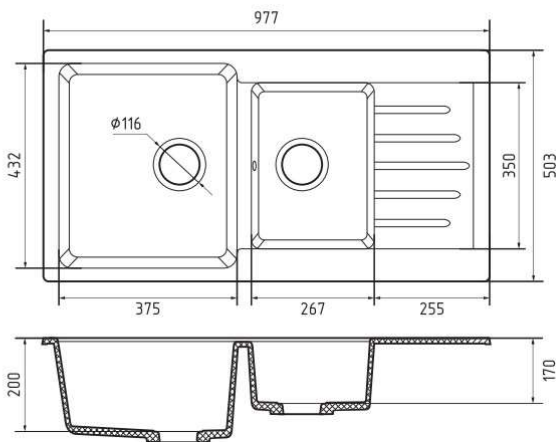

Общий размер	977 × 503 мм
Размеры чаш	375 × 432 × 200 мм 267 × 350 × 170 мм
Установочный проём	957 × 483 мм

Вес без упаковки	22,3 кг
Вес в упаковке	26,7 кг
Размеры упаковки	1060 × 530 × 250 мм
Комплектация	Сливная арматура