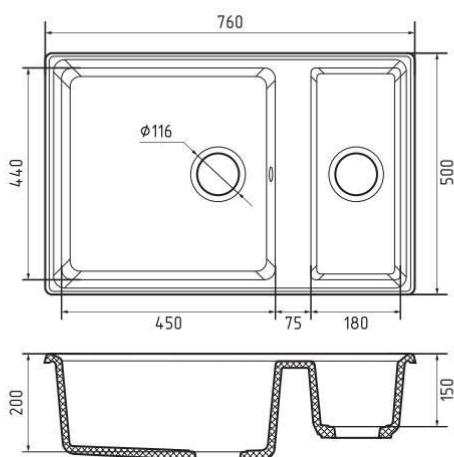

Общий размер	760 × 500 мм
Размеры чаш	450 × 440 × 200 мм 180 × 440 × 150 мм
Установочный проём	740 × 480 мм

Вес без упаковки	19,4 кг
Вес в упаковке	23,3 кг
Размеры упаковки	906 × 530 × 250 мм

Комплектация Сливная арматура