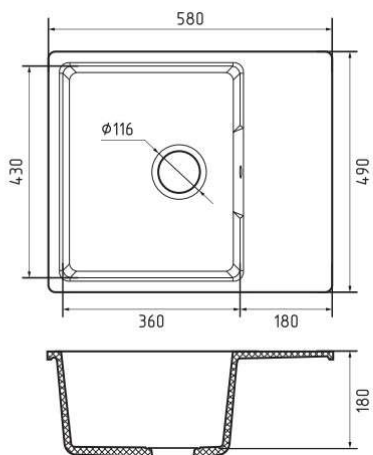

серый

песочный

белый

Общий размер	580 x 490 мм
Размер чаши	360 x 430 x 180 мм
Установочный проём	560 x 470 мм

Вес без упаковки	10,3 кг
Вес в упаковке	13,0 кг
Размеры упаковки	731 x 530 x 250 мм
Комплектация	Сливная арматура