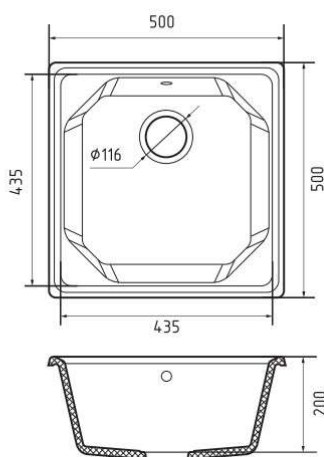

Общий размер	500 × 500 мм
Размер чаши	435 × 435 × 200 мм
Установочный проём	480 × 480 мм

Вес без упаковки	11,2 кг
Вес в упаковке	13,9 кг
Размеры упаковки	585 × 530 × 250 мм
Комплектация	Сливная арматура