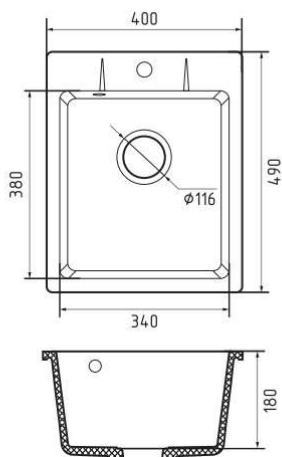

UR-857L с. 30–31 **NEW**

Общий размер 570 x 480 мм
Размер чаши 400 x 190 мм

Z-58 с. 62–63

Общий размер 617 x 480 мм
Размер чаши 414 x 180 мм

Z-18 с. 64–65

Общий размер 737 x 478 мм
Размер чаши 414 x 180 мм

R-750L с. 134–135

Общий размер 746 x 455 мм
Размер чаши 385 x 200 мм

Модели в базу 600 мм

UR-658 с. 24-25 **NEW**

Общий размер 580 x 490 мм
Размер чаши 520 x 370 x 180 мм

LV-510 с. 80-81 **NEW**

Общий размер 510 x 500 мм
Размер чаши 450 x 385 x 200 мм

LV-760L с. 86-87

Общий размер 760 x 500 мм
Размер чаши 450 x 440 x 200 мм

V-680L с. 94-95

Общий размер 680 x 500 мм
Размер чаши 460 x 440 x 200 мм

V-780L с. 96-97

Общий размер 780 x 500 мм
Размер чаши 460 x 440 x 200 мм

песочный

белый

Общий размер	400 × 490 мм
Размер чаши	340 × 380 × 180 мм
Установочный проём	380 × 470 мм
Размеры упаковки	536 × 536 × 230 мм
Комплектация	Сливная арматура

Рекомендуемые товары

Z-5420

Z-5410

Z-5421