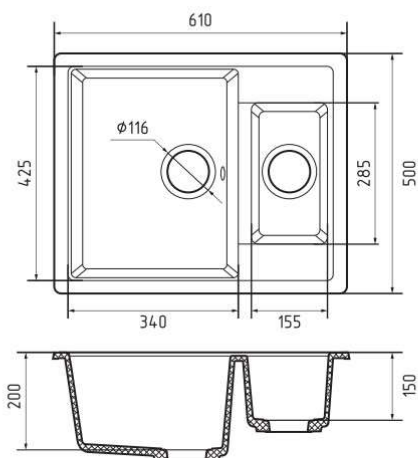

Общий размер	610 × 500 мм
Размеры чаш	340 × 425 × 200 мм
Установочный проём	155 × 285 × 150 мм
Установочный проём	590 × 480 мм

Вес без упаковки	18,0 кг
Вес в упаковке	21,2 кг
Размеры упаковки	731 × 530 × 250 мм