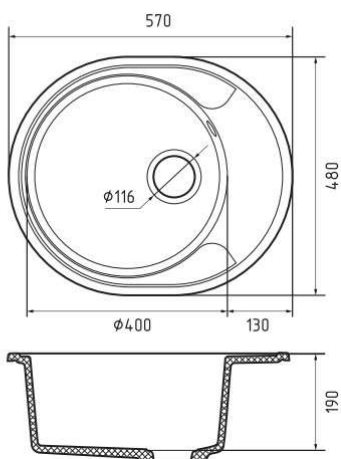

LV-860L с. 88-89

Общий размер 860 x 500 мм
Размер чаши 450 x 440 x 200 мм

Q-775KL с. 112-113

Общий размер 765 x 495 мм
Размеры чаш 337 x 420 x 200 мм
151 x 280 x 150 мм

Модели в базу 800 мм

ZL-51 с. 38–39

Общий размер 753 × 477 мм
Размер чаши 573 × 415 × 180 мм

серый

песочный

белый

Общий размер	Ø 490 мм
Размер чаши	390 x 180 мм
Установочный проём	Ø 470 мм

Вес без упаковки	6,7 кг
Вес в упаковке	8,3 кг
Размеры упаковки	585 x 530 x 250 мм
Комплектация	Сливная арматура

серый

песочный

белый

Общий размер	570 x 480 мм
Размер чаши	400 x 190 мм
Установочный проём	550 x 460 мм

Вес без упаковки	8,7 кг
Вес в упаковке	10,8 кг
Размеры упаковки	731 x 530 x 250 мм
Комплектация	Сливная арматура