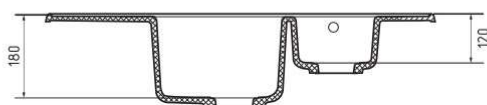

песочный

белый

Общий размер	927 × 497 мм
Размеры чаш	324 × 424 × 180 мм 178 × 308 × 120 мм

Вес без упаковки	10,6 кг
Вес в упаковке	12,9 кг
Размеры упаковки	980 × 540 × 230 мм

Рекомендуемые товары

Z-5420

Z-5410