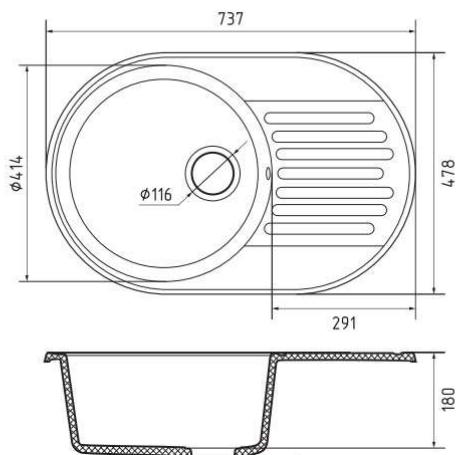

Оборачиваемая
мойка

черный

темно-серый

серый

песочный

белый

Общий размер	737 x 478 мм
Размер чаши	414 x 180 мм
Установочный проём	717 x 458 мм

Вес без упаковки	8,6 кг
Вес в упаковке	10,6 кг
Размеры упаковки	796 x 536 x 230 мм