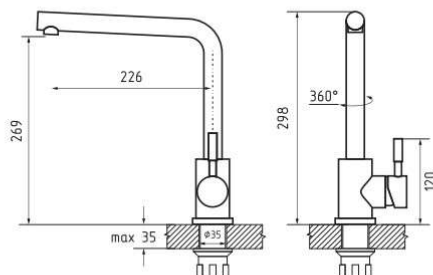

Z-5411 **NEW**

хром

черный

темно-серый

серый

песочный

белый