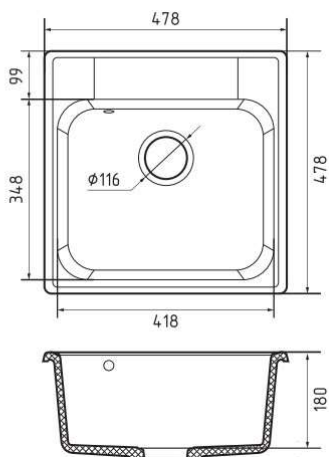

серый

песочный

белый

Общий размер	418 × 477 мм
Размер чаши	360 × 375 × 180 мм
Установочный проём	398 × 457 мм

Вес без упаковки	6,2 кг
Вес в упаковке	7,8 кг
Размеры упаковки	536 × 536 × 230 мм

Рекомендуемые товары

песочный

белый

Общий размер	478 × 478 мм
Размер чаши	418 × 348 × 180 мм
Установочный проём	458 × 458 мм

Вес без упаковки	7,2 кг
Вес в упаковке	8,8 кг
Размеры упаковки	536 × 536 × 230 мм

Рекомендуемые товары