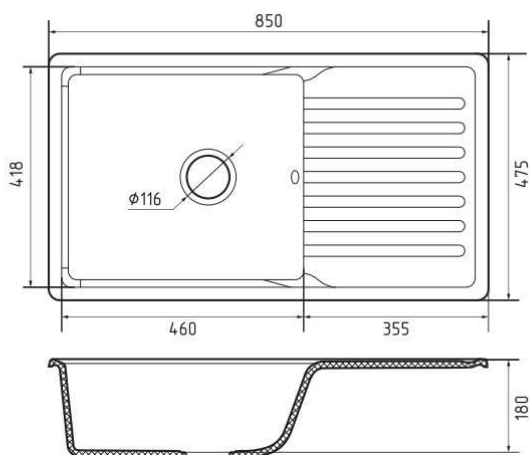

темно-серый

серый

песочный

белый

Общий размер	850 x 475 мм
Размер чаши	460 x 418 x 180 мм
Установочный проём	830 x 455 мм

Вес без упаковки	11,2 кг
Вес в упаковке	13,5 кг
Размеры упаковки	980 x 540 x 230 мм