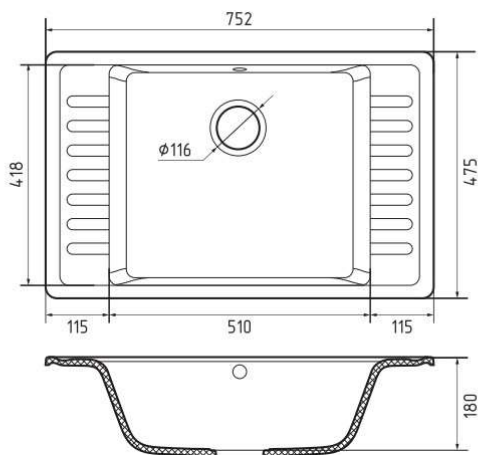

белый

Общий размер	752 × 475 мм
Размер чаши	510 × 418 × 180 мм
Установочный проём	732 × 455 мм

Вес без упаковки	10,7 кг
Вес в упаковке	12,7 кг
Размеры упаковки	796 × 536 × 230 мм

Рекомендуемые товары

Z-5421