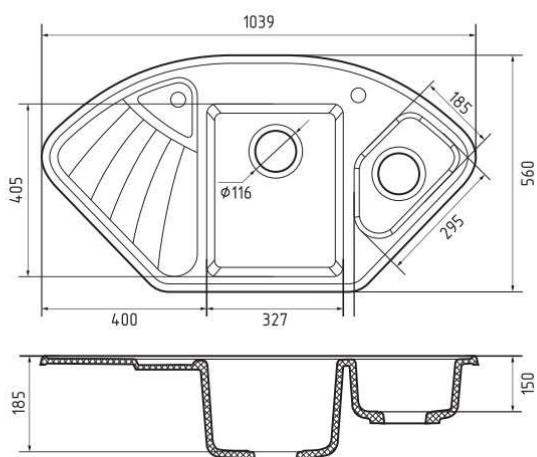

иней

кашемир

песочный

топаз*

терракот*

* под заказ

Общий размер	1039 × 560 мм
Размеры чаш	327 × 405 × 185 мм 245 × 300 × 150 мм

Вес без упаковки	17,4 кг
Вес в упаковке	22,4 кг
Размеры упаковки	1120 × 635 × 255 мм
Комплектация	Сливная арматура