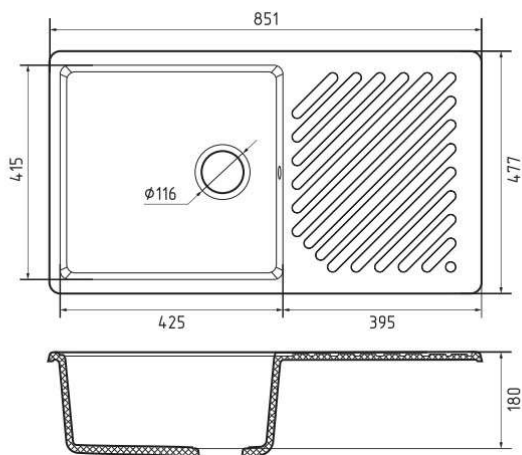

песочный

белый

Общий размер	851 x 477 мм
Размер чаши	425 x 415 x 180 мм
Установочный проём	831 x 457 мм

Вес без упаковки	12,2 кг
Вес в упаковке	14,6 кг
Размеры упаковки	980 x 540 x 230 мм

Рекомендуемые товары