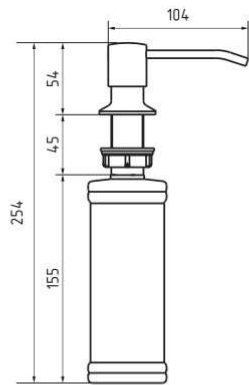

Аксессуары

Дозатор для моющего средства

GF-Z-5001 **NEW**

Подходит для серии моек
GranFest URBAN, GranFest QUARZ

хром

черный

темно-серый

серый

песочный

белый