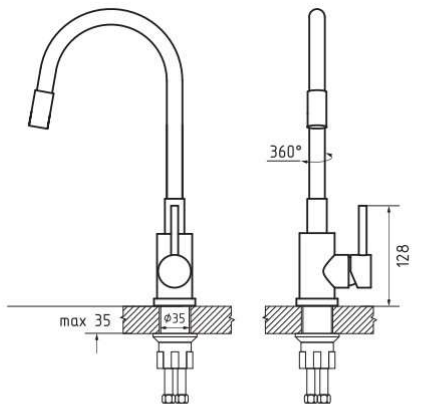

Смесители GranFest

5433 **NEW**

3611

3651

3650

3323

хром

черный