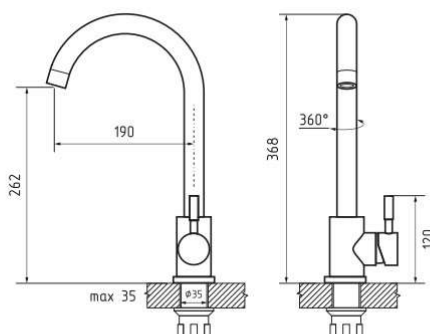

Рекомендуемые товары

5433

3650

3323

Ролл-мат
GF-1002-BL

Смесители GranFest QUARZ

Z-5420 **NEW**

Z-5410 **NEW**