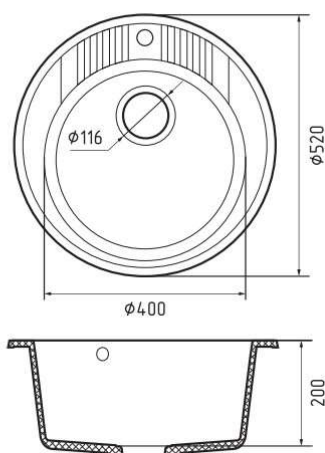

Общий размер	Ø 520 мм
Размер чаши	400 x 200 мм
Установочный проём	Ø 500 мм

Вес без упаковки	10,4 кг
Вес в упаковке	13,4 кг
Размеры упаковки	585 x 530 x 250 мм
Комплектация	Сливная арматура

Рекомендуемые товары

5433

3323

Ролл-мат
GF-1002-BL