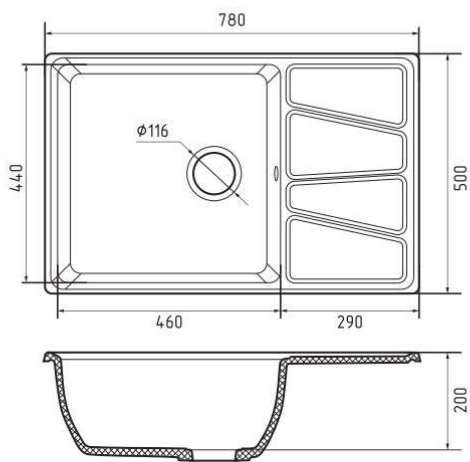

Общий размер	780 x 500 мм
Размер чаши	460 x 440 x 200 мм
Установочный проём	760 x 480 мм

Вес без упаковки	17,2 кг
Вес в упаковке	21,1 кг
Размеры упаковки	906 x 530 x 250 мм
Комплектация	Сливная арматура