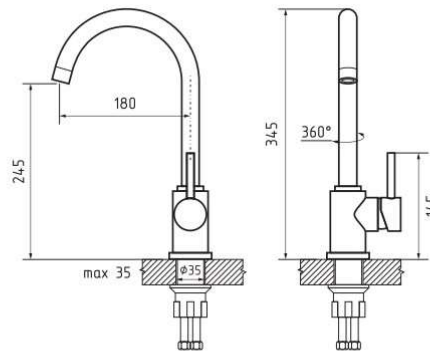

Смесители GranFest

5433 **NEW**

3611

3651

3650

3323

хром

черный