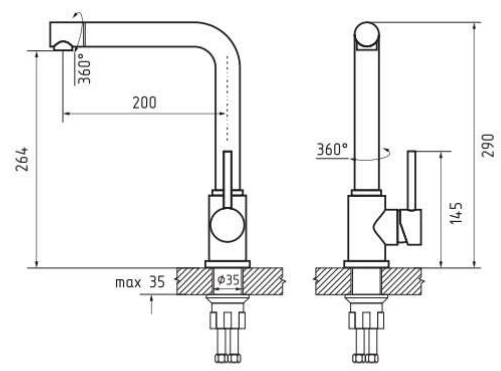

Смесители GranFest

5433 **NEW**

3611

3651

3650

3323

хром

черный