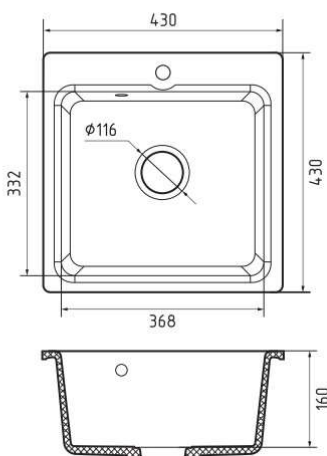

Общий размер	430 × 430 мм
Размер чаши	368 × 332 × 160 мм
Установочный проём	410 × 410 мм
Объём чаши	17,5 л

Вес без упаковки	5,63 кг
Вес в упаковке	7,8 кг
Размеры упаковки	536 × 536 × 230 мм

Рекомендуемые товары