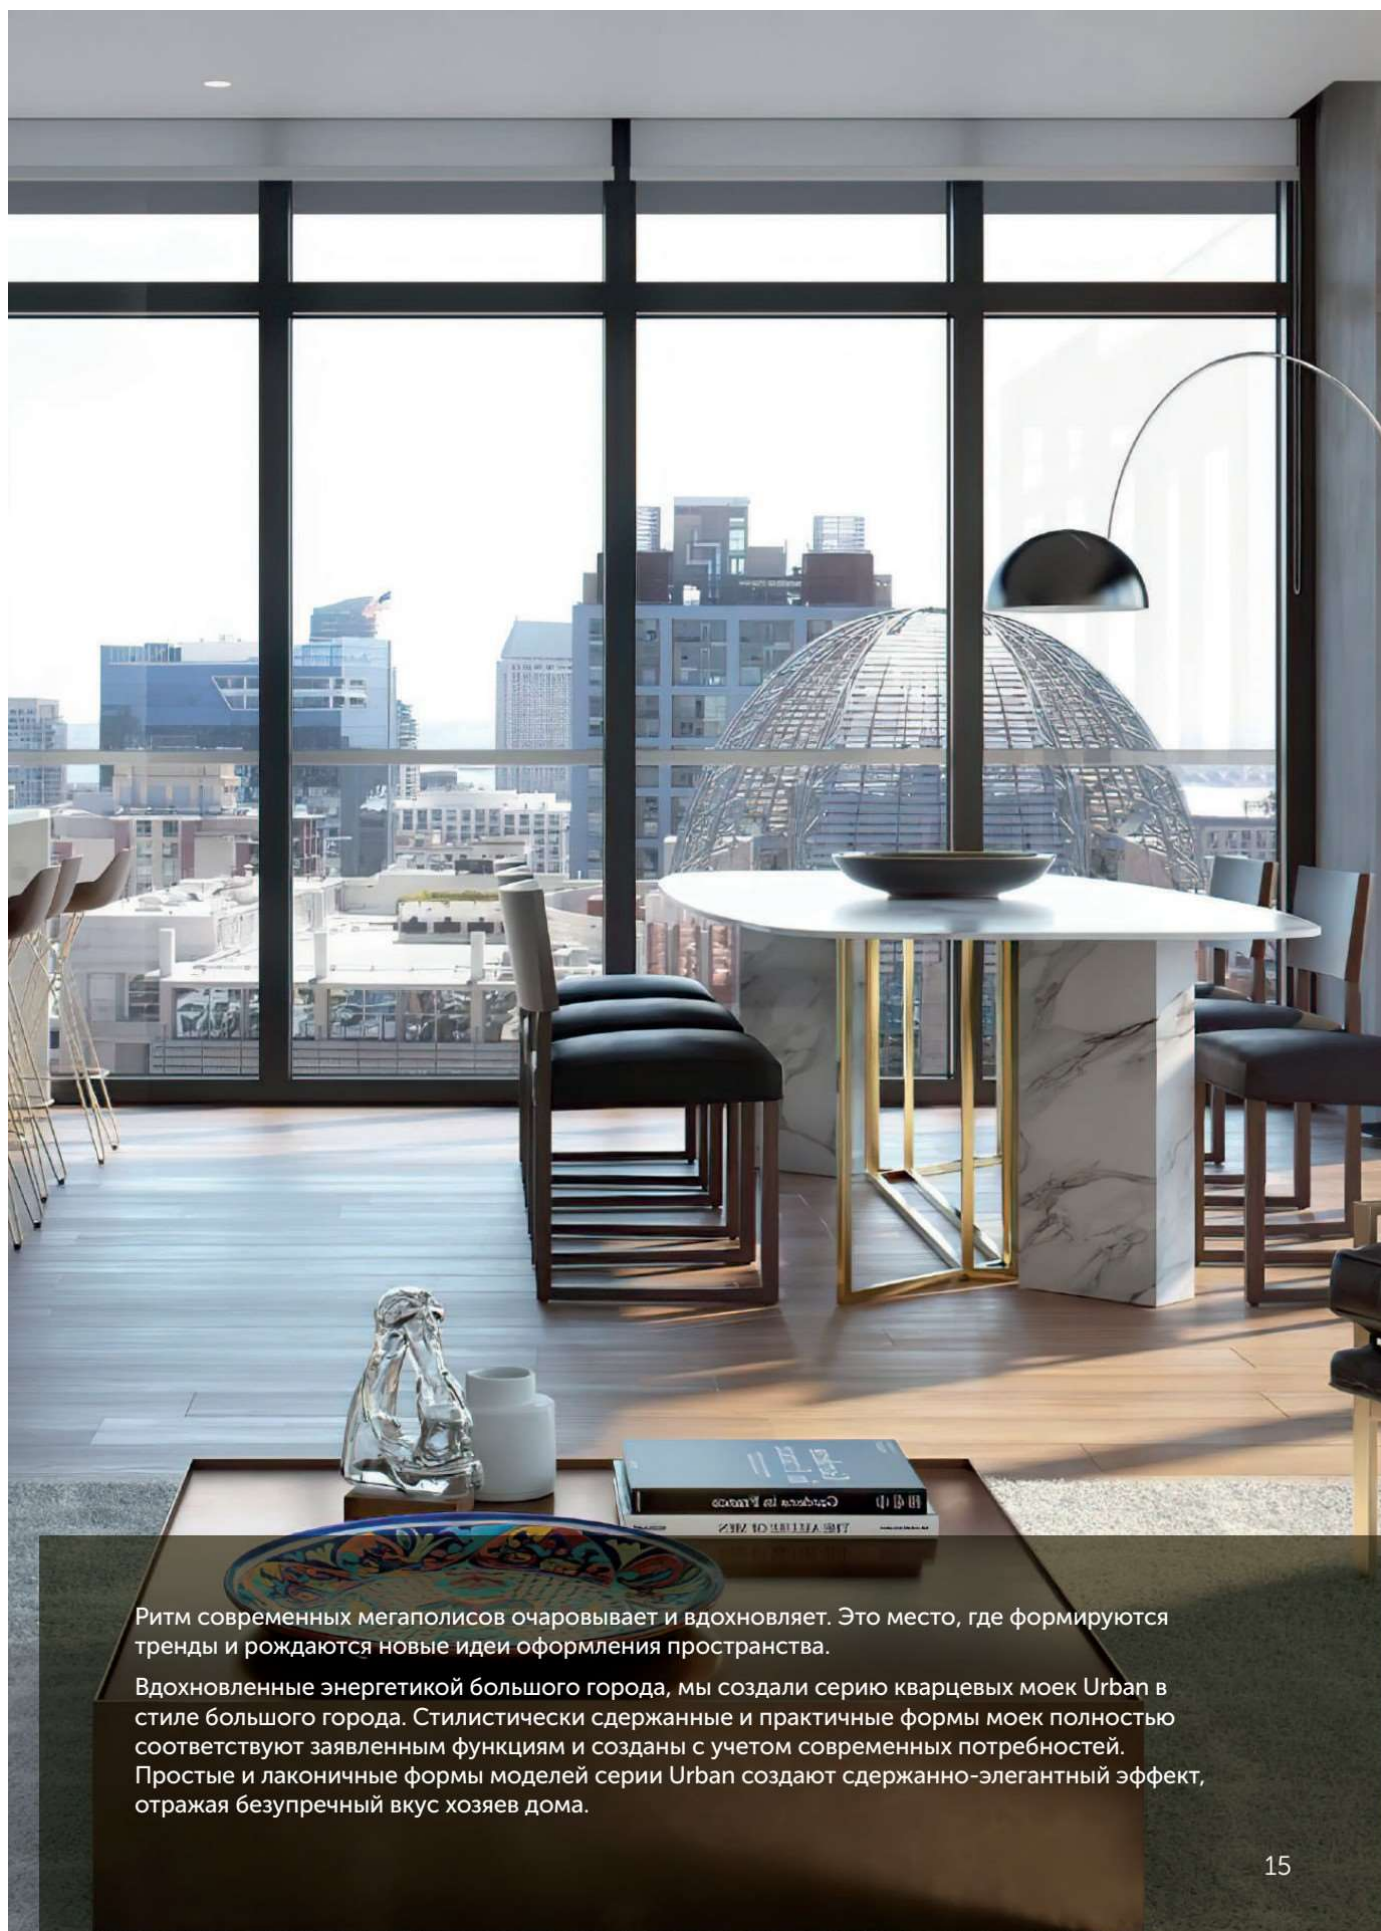

Z-5001 с. 140 **NEW**

GranFest URBAN

Ритм современных мегаполисов очаровывает и вдохновляет. Это место, где формируются тренды и рождаются новые идеи оформления пространства.

Вдохновленные энергетикой большого города, мы создали серию кварцевых моек Urban в стиле большого города. Стилистически сдержанные и практичные формы моек полностью соответствуют заявленным функциям и созданы с учетом современных потребностей. Простые и лаконичные формы моделей серии Urban создают сдержанно-элегантный эффект, отражая безупречный вкус хозяев дома.