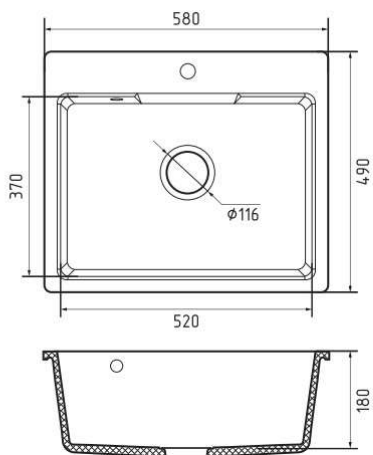

серый

песочный

белый

Общий размер	580 x 490 мм
Размер чаши	520 x 370 x 180 мм
Установочный проём	560 x 470 мм

Вес без упаковки	10,7 кг
Вес в упаковке	13,5 кг
Размеры упаковки	731 x 530 x 250 мм
Комплектация	Сливная арматура