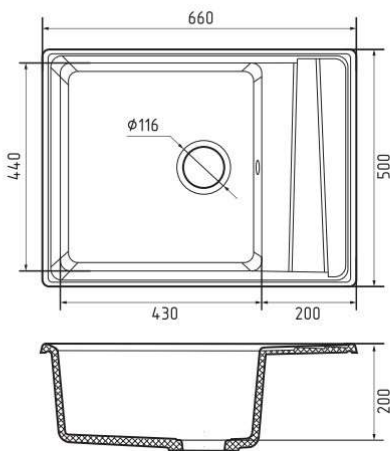

Общий размер	660 x 500 мм
Размер чаши	430 x 440 x 200 мм
Установочный проём	640 x 480 мм

Вес без упаковки	14,3 кг
Вес в упаковке	17,5 кг
Размеры упаковки	731 x 530 x 250 мм
Комплектация	Сливная арматура