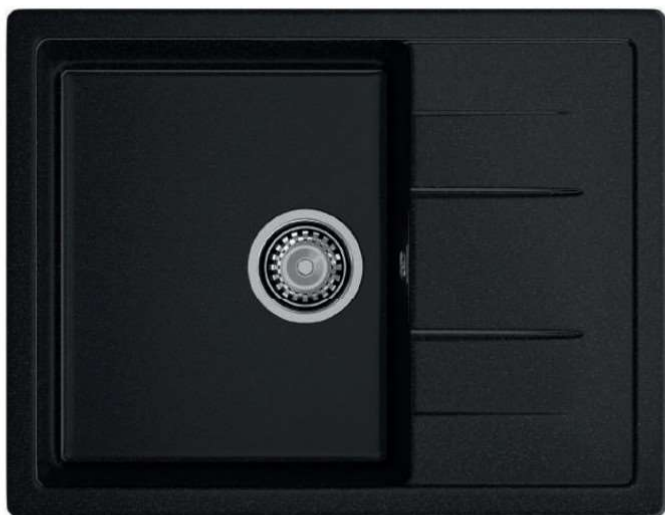

Q-650L

Материал
Мрамор

Возможна установка
измельчителя

Гелькоутное
покрытие

Оборачиваемая
мойка

500
Минимальная
ширина шкафа, мм

* под заказ