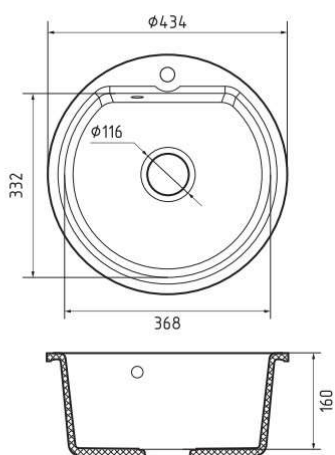

450
Минимальная
ширина шкафа, мм

песочный

бежевый

белый

Общий размер	Ø 434 мм
Размер чаши	368 × 332 × 160 мм
Установочный проём	Ø 416 мм
Объём чаши	15 л

Вес без упаковки	4,73 кг
Вес в упаковке	6,9 кг
Размеры упаковки	536 × 536 × 230 мм