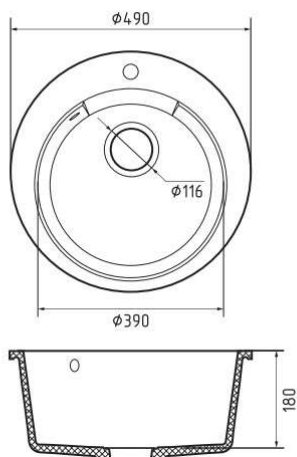

серый

песочный

белый

Общий размер	580 x 490 мм
Размер чаши	360 x 430 x 180 мм
Установочный проём	560 x 470 мм

Вес без упаковки	10,3 кг
Вес в упаковке	13,0 кг
Размеры упаковки	731 x 530 x 250 мм
Комплектация	Сливная арматура

серый

песочный

белый

Общий размер	Ø 490 мм
Размер чаши	390 x 180 мм
Установочный проём	Ø 470 мм

Вес без упаковки	6,7 кг
Вес в упаковке	8,3 кг
Размеры упаковки	585 x 530 x 250 мм
Комплектация	Сливная арматура