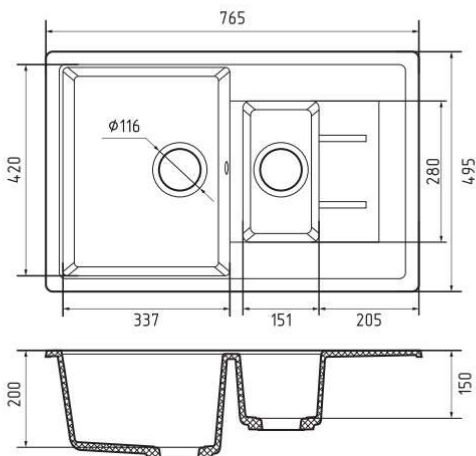

Общий размер	765 × 495 мм
Размеры чаш	337 × 420 × 200 мм 151 × 280 × 150 мм
Установочный проём	745 × 475 мм

Вес без упаковки	19,2 кг
Вес в упаковке	23,1 кг
Размеры упаковки	906 × 530 × 250 мм

Комплектация Сливная арматура