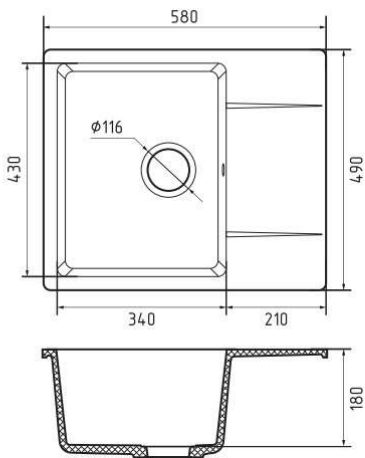

серый

песочный

белый

Общий размер	580 x 490 мм
Размер чаши	340 x 430 x 180 мм
Установочный проём	560 x 470 мм
Размеры упаковки	660 x 536 x 230 мм
Комплектация	Сливная арматура

Рекомендуемые товары

Z-5420

Z-5410