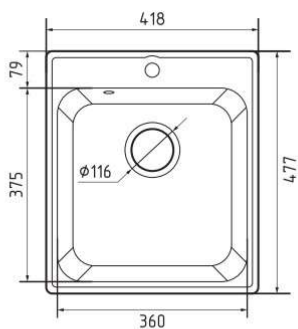

серый

песочный

белый

Общий размер	418 × 477 мм
Размер чаши	360 × 375 × 180 мм
Установочный проём	398 × 457 мм

Вес без упаковки	6,2 кг
Вес в упаковке	7,8 кг
Размеры упаковки	536 × 536 × 230 мм

Рекомендуемые товары