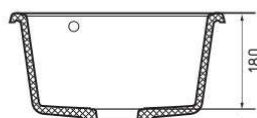

Z-17

Материал
Кварц

Возможна установка
измельчителя

450
Минимальная
ширина шкафа, мм

Готовое отверстие
под смеситель

Общий размер	418 × 477 мм
Размер чаши	360 × 375 × 180 мм
Установочный проём	398 × 457 мм

Вес без упаковки	6,2 кг
Вес в упаковке	7,8 кг
Размеры упаковки	536 × 536 × 230 мм

Рекомендуемые товары