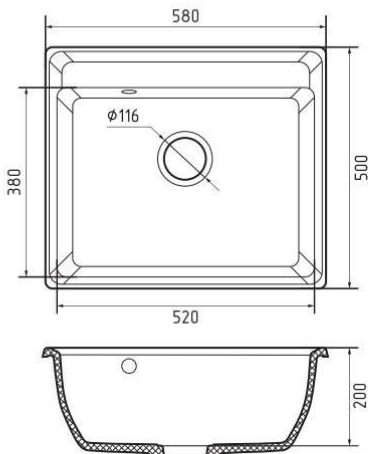

серый

иней

кашемир

песочный

топаз*

терракот*

* под заказ

Общий размер	580 x 500 мм
Размер чаши	520 x 380 x 200 мм
Установочный проём	560 x 480 мм