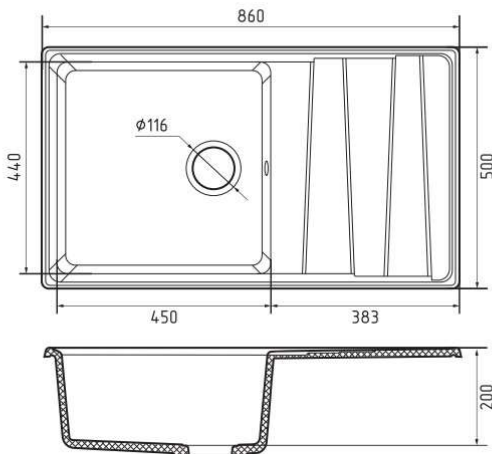

Общий размер	860 × 500 мм
Размер чаши	450 × 440 × 200 мм
Установочный проём	840 × 480 мм

Вес без упаковки	16,4 кг
Вес в упаковке	20,3 кг
Размеры упаковки	906 × 530 × 250 мм
Комплектация	Сливная арматура