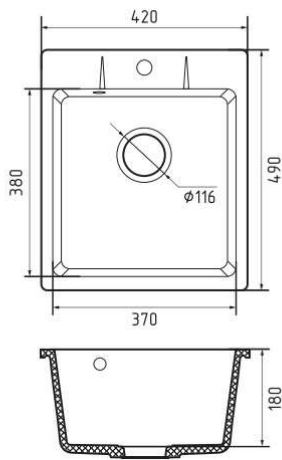

R-750L с. 134–135

Общий размер 746 x 455 мм
Размер чаши 385 x 200 мм

Модели в базу 600 мм

UR-658 с. 24-25 **NEW**

Общий размер 580 x 490 мм
Размер чаши 520 x 370 x 180 мм

LV-510 с. 80-81 **NEW**

Общий размер 510 x 500 мм
Размер чаши 450 x 385 x 200 мм

LV-760L с. 86-87

Общий размер 760 x 500 мм
Размер чаши 450 x 440 x 200 мм

V-680L с. 94-95

Общий размер 680 x 500 мм
Размер чаши 460 x 440 x 200 мм

V-780L с. 96-97

Общий размер 780 x 500 мм
Размер чаши 460 x 440 x 200 мм

450
Минимальная
ширина шкафа, мм

Готовое отверстие
под смеситель

черный

темно-серый

серый

песочный

белый

Общий размер	420 × 490 мм
Размер чаши	370 × 380 × 180 мм
Установочный проём	400 × 470 мм
Размеры упаковки	536 × 536 × 230 мм
Комплектация	Сливная арматура