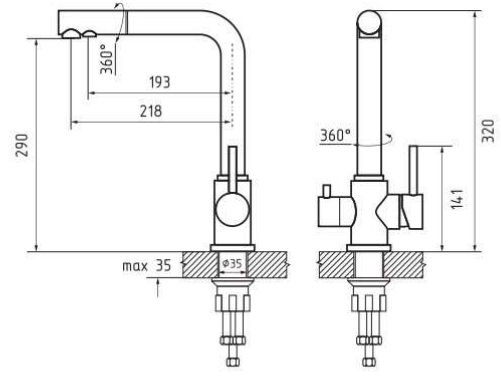

Смесители GranFest

5433 **NEW**

3611

3651

3650

3323

хром

черный