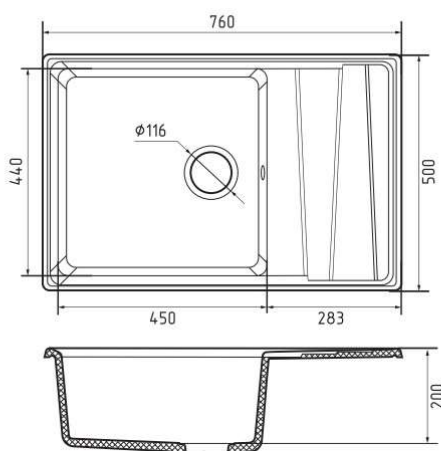

Общий размер	760 x 500 мм
Размер чаши	450 x 440 x 200 мм
Установочный проём	740 x 480 мм

Вес без упаковки	15,0 кг
Вес в упаковке	18,9 кг
Размеры упаковки	906 x 530 x 250 мм
Комплектация	Сливная арматура