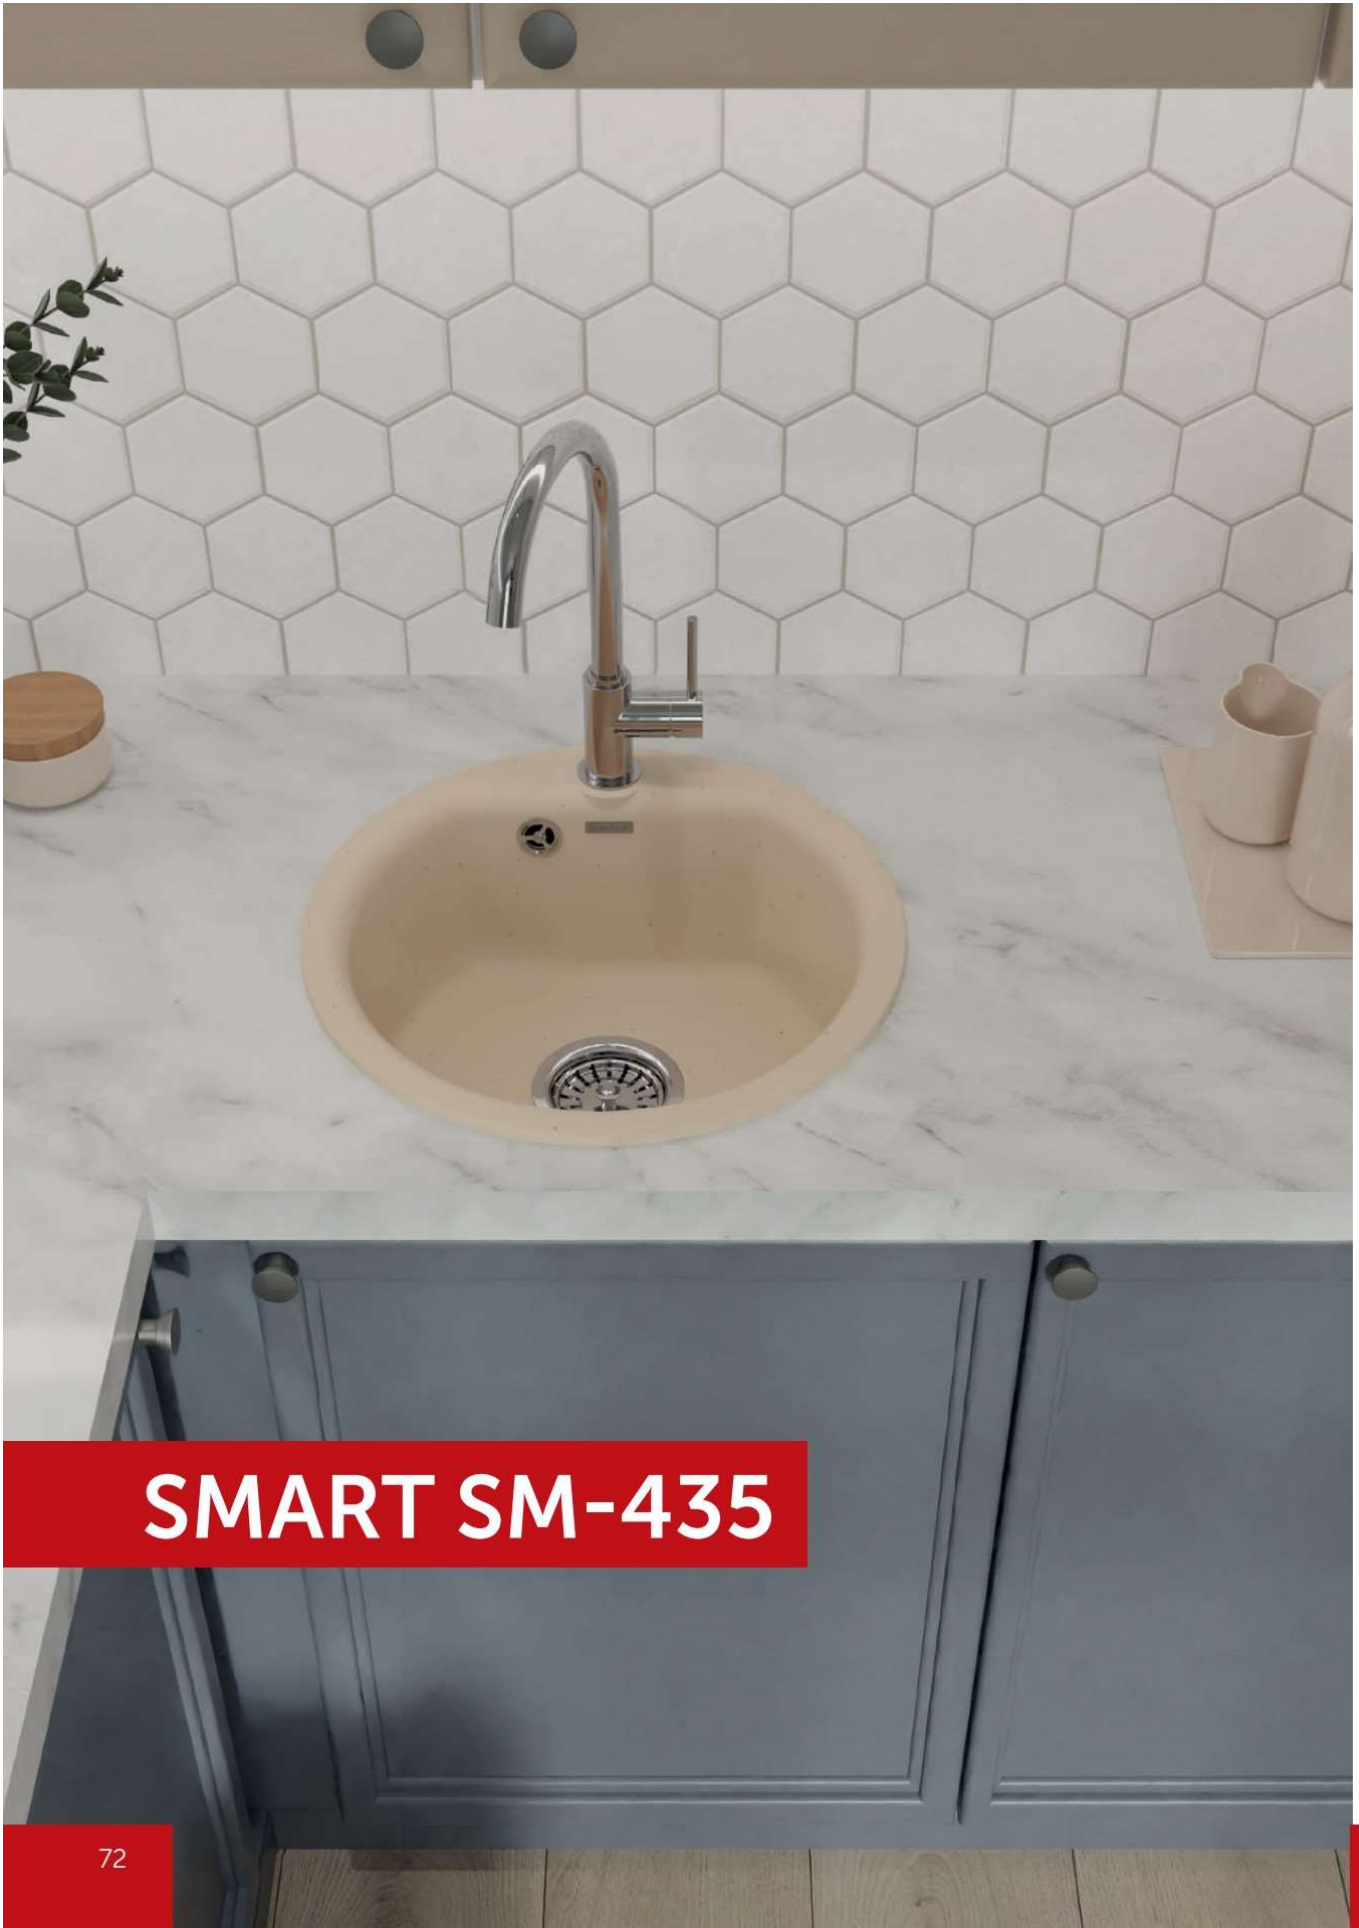

SMART SM-435