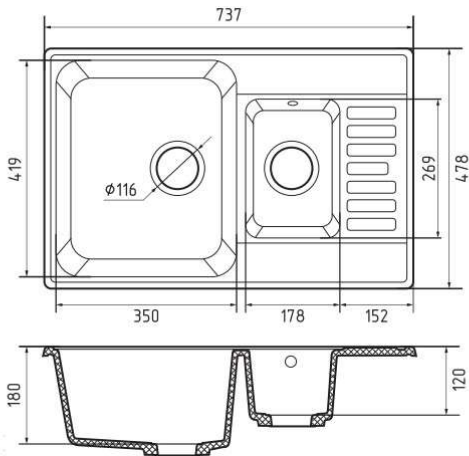

серый

песочный

белый

Общий размер	737 x 478 мм
Размеры чаш	350 x 419 x 180 мм
Установочный проём	178 x 269 x 120 мм

Вес без упаковки	11,1 кг
Вес в упаковке	13,1 кг
Размеры упаковки	796 x 536 x 230 мм

Рекомендуемые товары