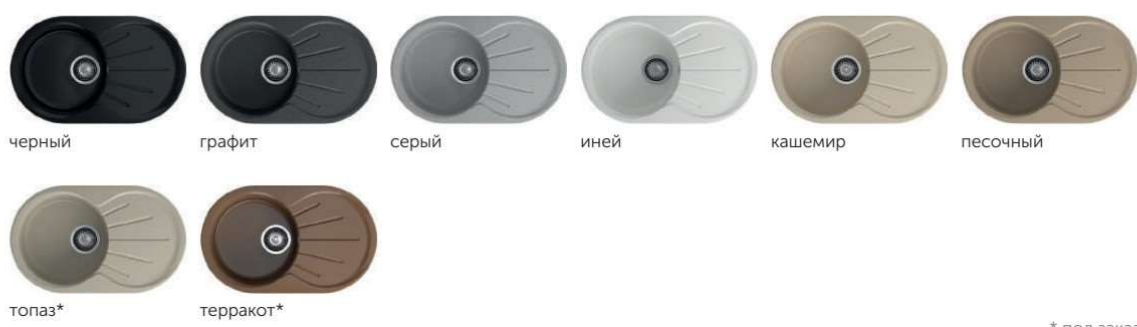

R-750L

Материал
Мрамор

Возможна установка
измельчителя

Гелькоутное
покрытие

Оборачиваемая
мойка

500
Минимальная
ширина шкафа, мм

* под заказ

Общий размер	746 x 455 мм
Размер чаши	385 x 200 мм
Установочный проём	726 x 435 мм

Вес без упаковки	12,6 кг
Вес в упаковке	16,5 кг
Размеры упаковки	906 x 530 x 250 мм
Комплектация	Сливная арматура

Рекомендуемые товары

5433

3650

3323

Ролл-мат
GF-1002-BL