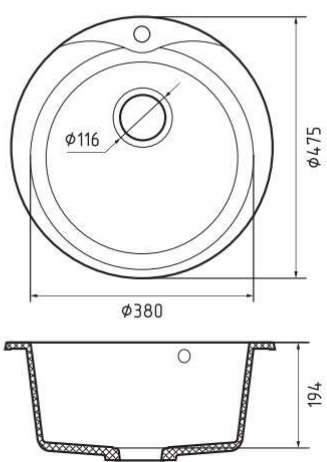

Общий размер	Ø 475 мм
Размер чаши	380 x 194 мм
Установочный проём	Ø 455 мм
Вес без упаковки	7,8 кг
Вес в упаковке	10,8 кг
Размеры упаковки	585 x 530 x 250 мм
Комплектация	Сливная арматура