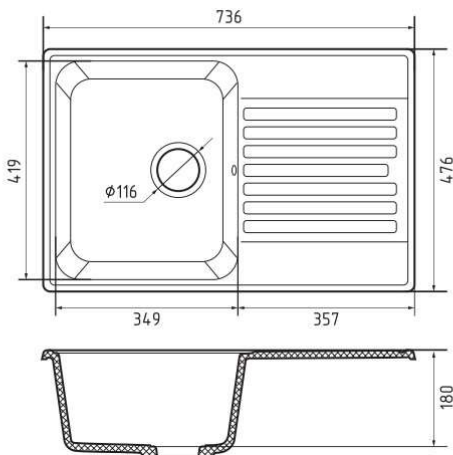

песочный

белый

Общий размер	736 × 476 мм
Размер чаши	349 × 419 × 180 мм
Установочный проём	716 × 456 мм

Вес без упаковки	10,1 кг
Вес в упаковке	12,1 кг
Размеры упаковки	796 × 536 × 230 мм

Рекомендуемые товары