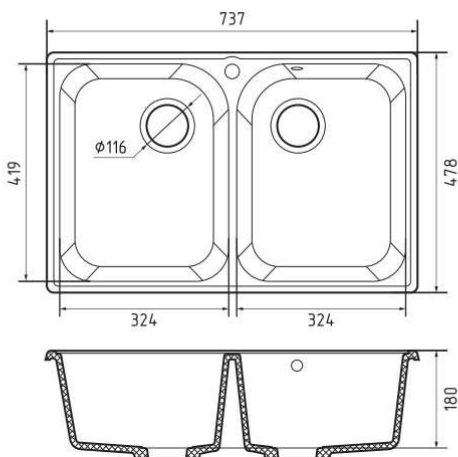

серый

песочный

белый

Общий размер	737 x 478 мм
Размеры чаш	350 x 419 x 180 мм
Установочный проём	178 x 269 x 120 мм

Вес без упаковки	11,1 кг
Вес в упаковке	13,1 кг
Размеры упаковки	796 x 536 x 230 мм

Рекомендуемые товары

QUARZ Z-15

Z-15

Материал
Кварц

Возможна установка
измельчителя

800
Минимальная
ширина шкафа, мм

Готовое отверстие
под смеситель

черный

темно-серый

серый

песочный

белый

Общий размер	737 × 478 мм
Размеры чаш	324 × 419 × 180 мм
Установочный проём	717 × 458 мм

Вес без упаковки	11,5 кг
Вес в упаковке	13,5 кг
Размеры упаковки	796 × 536 × 230 мм

Рекомендуемые товары