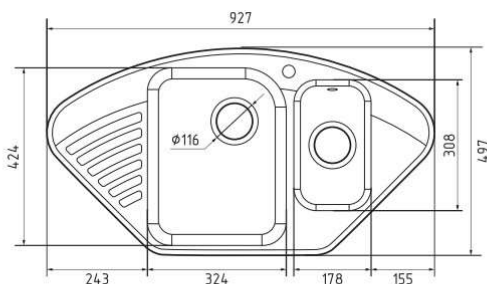

песочный

белый

Общий размер	927 × 497 мм
Размеры чаш	324 × 424 × 180 мм 178 × 308 × 120 мм

Вес без упаковки	10,6 кг
Вес в упаковке	12,9 кг
Размеры упаковки	980 × 540 × 230 мм

Рекомендуемые товары

Z-5420

Z-5410