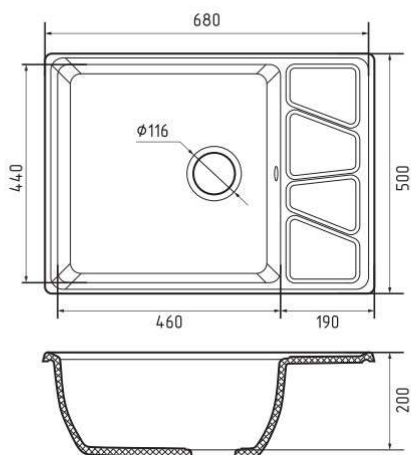

Общий размер	680 × 500 мм
Размер чаши	460 × 440 × 200 мм
Установочный проём	660 × 480 мм

Вес без упаковки	14,0 кг
Вес в упаковке	17,2 кг
Размеры упаковки	731 × 530 × 250 мм
Комплектация	Сливная арматура

Рекомендуемые товары