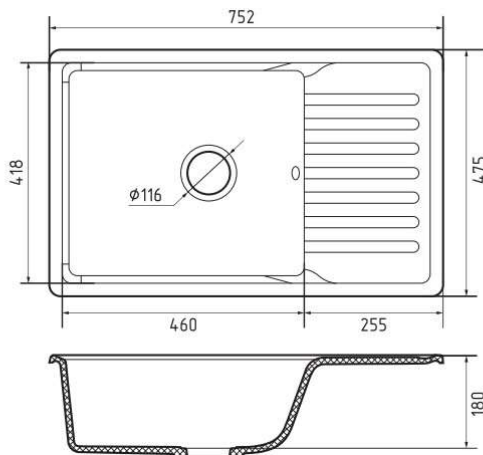

600
Минимальная
ширина шкафа, мм

Оборачиваемая
мойка

черный

темно-серый

серый

песочный

белый

Общий размер	752 x 475 мм
Размер чаши	460 x 418 x 180 мм
Установочный проём	732 x 455 мм