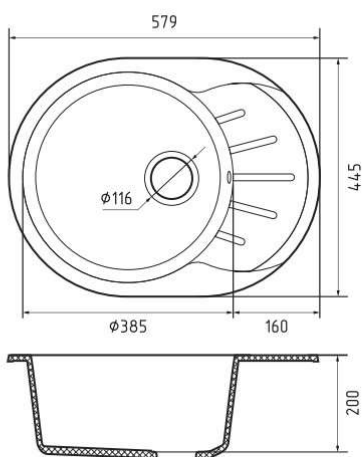

Общий размер	579 x 445 мм
Размер чаши	385 x 200 мм
Установочный проём	559 x 425 мм

Вес без упаковки	8,9 кг
Вес в упаковке	12,1 кг
Размеры упаковки	731 x 530 x 250 мм
Комплектация	Сливная арматура

Рекомендуемые товары