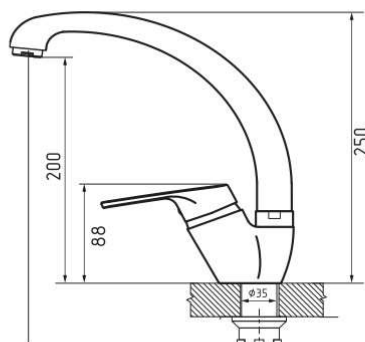

Z-3323

хром

черный

темно-серый

серый

песочный

белый