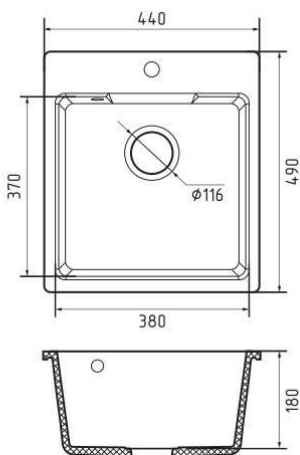

Общий размер	440 x 490 мм
Размер чаши	380 x 370 x 180 мм
Установочный проём	420 x 470 мм

Вес без упаковки	8,5 кг
Вес в упаковке	10,2 кг
Размеры упаковки	585 x 530 x 250 мм
Комплектация	Сливная арматура