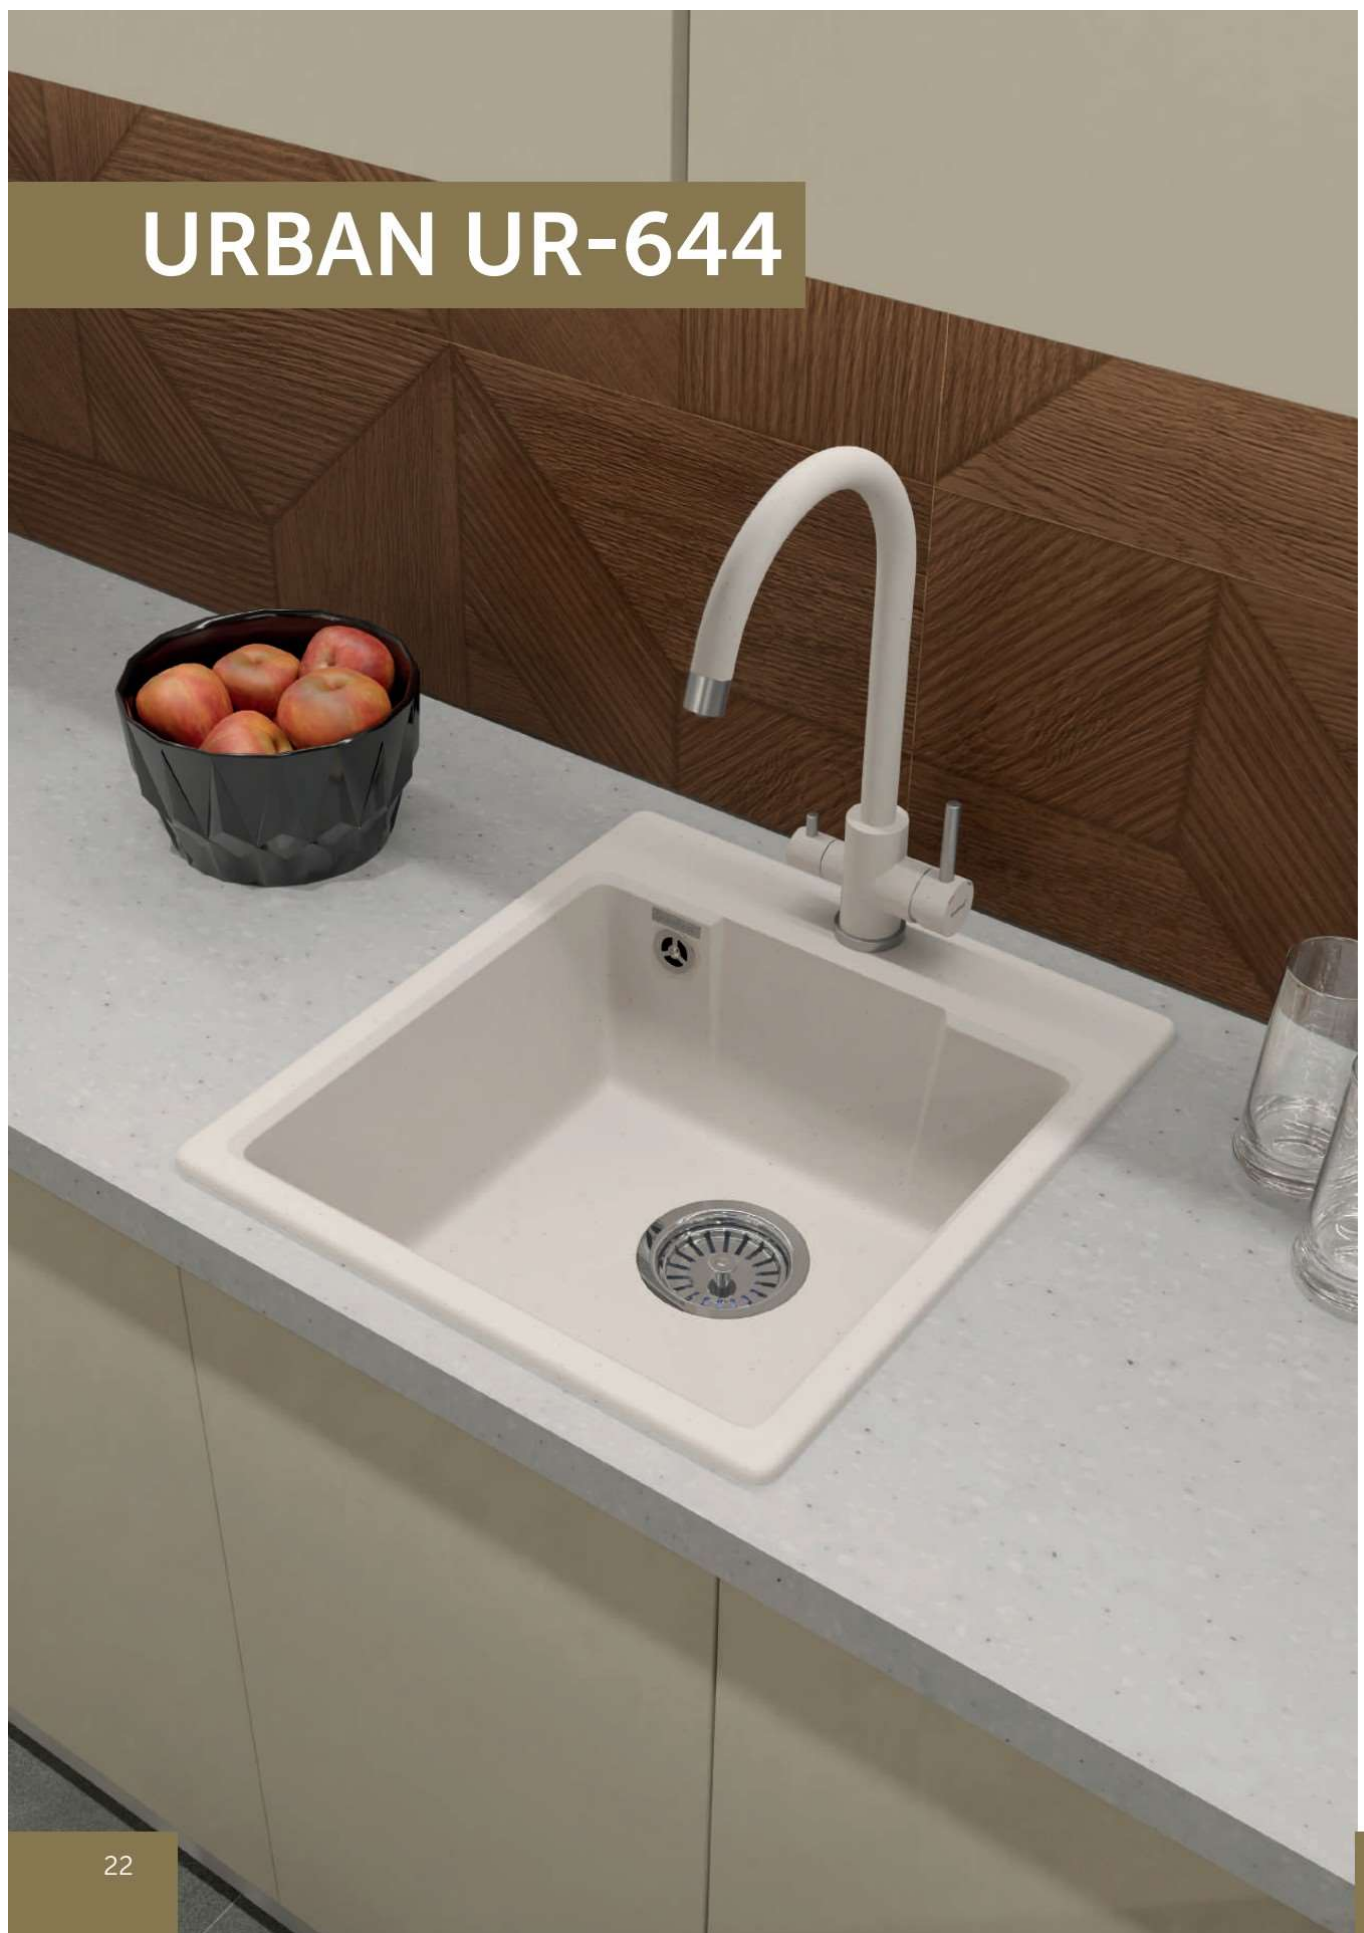

URBAN UR-644